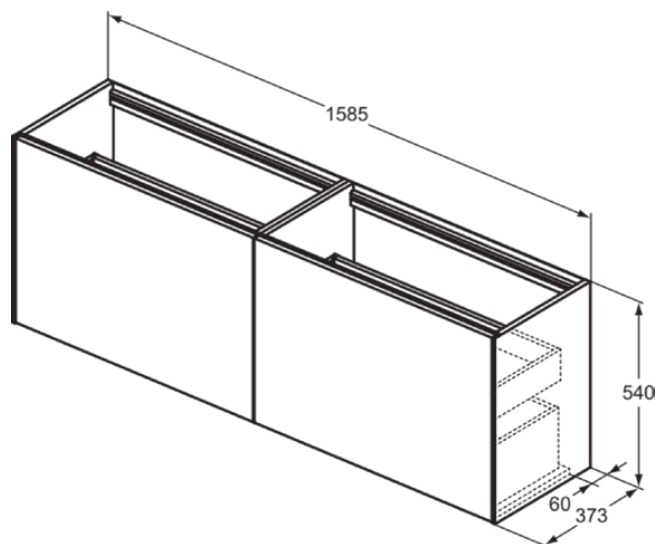

CONCA

T3996Y6

CONCA | Подстолье 1585x373x540 mm в покрытии светлый дуб, 4 ящика | Без ручек, Ящик с полным выдвижением, Нажимная система, Плавное закрывание, В сборе, Древесина из экологических источников, Шпон

Фото и схема

Общая информация

Тип изделия:	Мебель
Подтип изделия:	Подстолье
Бренд:	Ideal Standard
Коллекция:	CONCA
Дизайнер:	Palomba Serafini Associati
Colour:	Y6 - Светлый Дуб
Эффект обработки поверхности:	Матовые
Высота (мм):	540
Ширина (мм):	1585
Длина / Проекция (мм):	373
Способ крепления:	Крепежный комплект
Вес нетто (кг):	61.30
EAN-код:	8014140462965