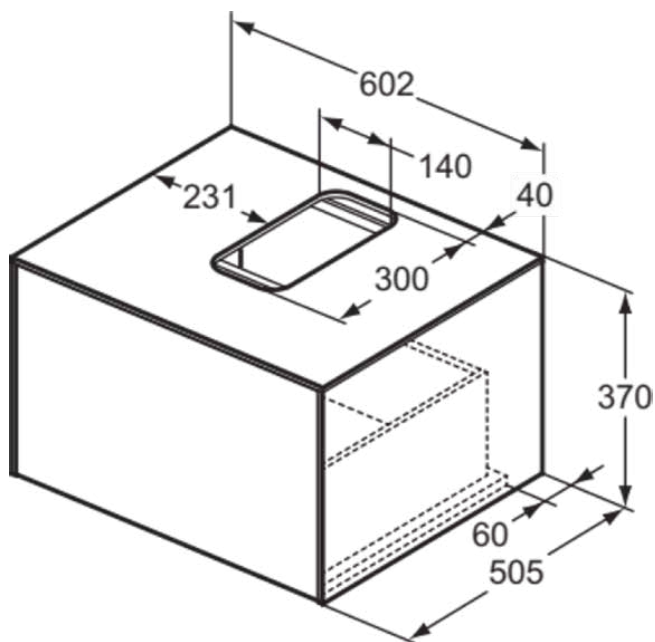

## T3928Y4

CONCA | Подстолье 602x505x370 мм в покрытии копченый дуб, 1 ящик | Без ручек, Ящик с полным выдвижением, Нажимная система, Плавное закрывание, В сборе, Древесина из экологических источников, Шпон

### Общая информация

Тип изделия:	Мебель
Подтип изделия:	Подстолье
Бренд:	Ideal Standard
Коллекция:	CONCA
Дизайнер:	Palomba Serafini Associati
Colour:	Y4 - Копченый Дуб
Эффект обработки поверхности:	Матовые
Высота (мм):	370
Ширина (мм):	602
Длина / Проекция (мм):	505
Способ крепления:	Крепежный комплект
Вес нетто (кг):	26.50
EAN-код:	8014140459743