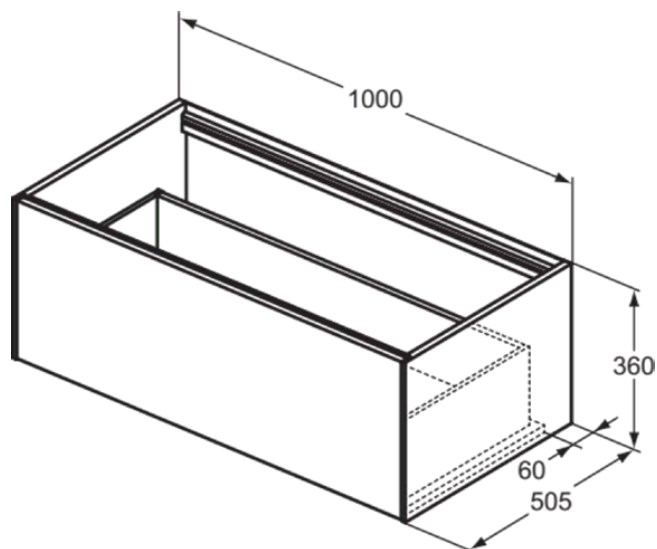

CONCA

T3988Y2

CONCA | Подстолье 1000x505x360 mm в покрытии антрацит матовый, 1 ящик | Без ручек, Ящик с полным выдвижением, Нажимная система, Плавное закрывание, В сборе, Древесина из экологических источников

Фото и схема

Общая информация

Тип изделия:	Мебель
Подтип изделия:	Подстолье
Бренд:	Ideal Standard
Коллекция:	CONCA
Дизайнер:	Palomba Serafini Associati
Colour:	Y2 - Антрацит Матовый
Эффект обработки поверхности:	Матовые
Высота (мм):	360
Ширина (мм):	1000
Длина / Проекция (мм):	505
Способ крепления:	Крепежный комплект
Вес нетто (кг):	34.70
EAN-код:	8014140462446

CONCA

T3988Y2

CONCA | Подстолье 1000x505x360 mm в покрытии антрацит матовый, 1 ящик | Без ручек, Ящик с полным выдвижением, Нажимная система, Плавное закрытие, В сборе, Древесина из экологических источников