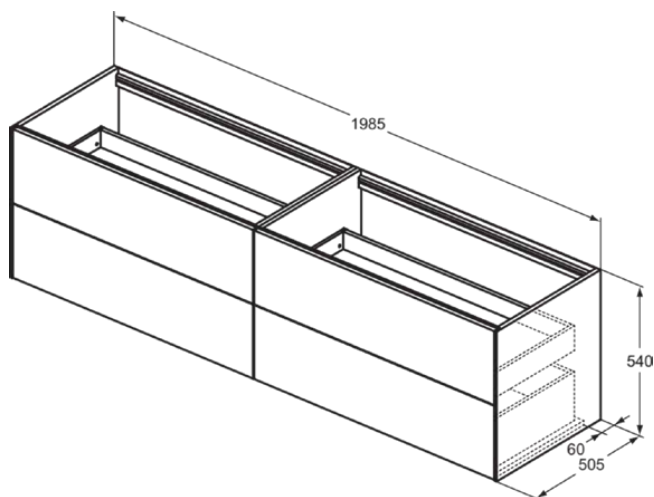

CONCA

T3993Y2

CONCA | Подстолье 1985x505x540 mm в покрытии антрацит матовый, 4 ящика | Без ручек, Ящик с полным выдвижением, Нажимная система, Плавное закрывание, В сборе, Древесина из экологичных источников

Фото и схема

Общая информация

Тип изделия:	Мебель
Подтип изделия:	Подстолье
Бренд:	Ideal Standard
Коллекция:	CONCA
Дизайнер:	Palomba Serafini Associati
Colour:	Y2 - Антрацит Матовый
Эффект обработки поверхности:	Матовые
Высота (мм):	540
Ширина (мм):	1985
Длина / Проекция (мм):	505
Способ крепления:	Крепежный комплект
Вес нетто (кг):	88.50
EAN-код:	8014140462743