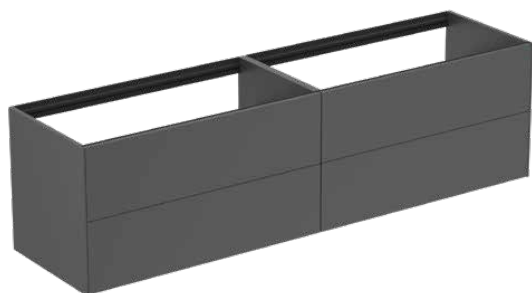

CONCA

T3993Y2

CONCA | Подстолье 1985x505x540 mm в покрытии антрацит матовый, 4 ящика | Без ручек, Ящик с полным выдвижением, Нажимная система, Плавное закрывание, В сборе, Древесина из экологичных источников

Фото и схема

Общая информация

Тип изделия:	Мебель
Подтип изделия:	Подстолье
Бренд:	Ideal Standard
Коллекция:	CONCA
Дизайнер:	Palomba Serafini Associati
Colour:	Y2 - Антрацит Матовый
Эффект обработки поверхности:	Матовые
Высота (мм):	540
Ширина (мм):	1985
Длина / Проекция (мм):	505
Способ крепления:	Крепежный комплект
Вес нетто (кг):	88.50
EAN-код:	8014140462743

Механизм закрывания:	Микролифт
Код цвета:	Y2
Описание цвета:	антрацит матовый
Угловая модель:	Нет
Ящик с полным выдвижением:	Yes
Ручка(и):	Без ручек
Регулируемые ножки:	Нет
Материал:	Дерево
Качество материала (структура / корпус):	3-слойная ДСП высокой плотности
Количество дверей (всего):	0
Количество дверей, левое открывание:	0
Количество дверей, правое открывание:	0
Количество выдвижных ящиков (всего):	4