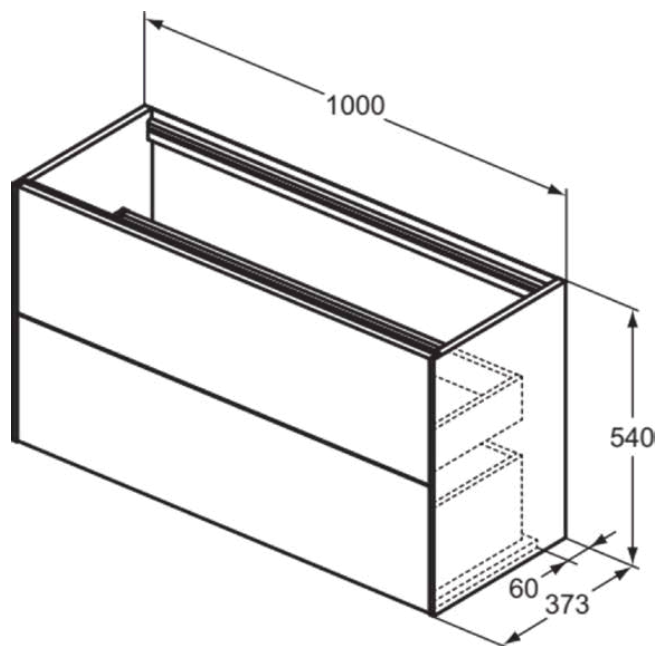

CONCA

T4353Y2

CONCA | Подстолье 1000x373x540 mm в покрытии антрацит матовый, 2 ящика | Без ручек, Ящик с полным выдвижением, Нажимная система, Плавное закрывание, В сборе, Древесина из экологических источников

Фото и схема

Общая информация

Тип изделия:	Мебель
Подтип изделия:	Подстолье
Бренд:	Ideal Standard
Коллекция:	CONCA
Дизайнер:	Palomba Serafini Associati
Colour:	Y2 - Антрацит Матовый
Эффект обработки поверхности:	Матовые
Высота (мм):	540
Ширина (мм):	1000
Длина / Проекция (мм):	373
Способ крепления:	Крепежный комплект
Вес нетто (кг):	36.50
EAN-код:	8014140465614

CONCA

T4353Y2

CONCA | Подстолье 1000x373x540 mm в покрытии антрацит матовый, 2 ящика | Без ручек, Ящик с полным выдвижением, Нажимная система, Плавное закрывание, В сборе, Древесина из экологичных источников