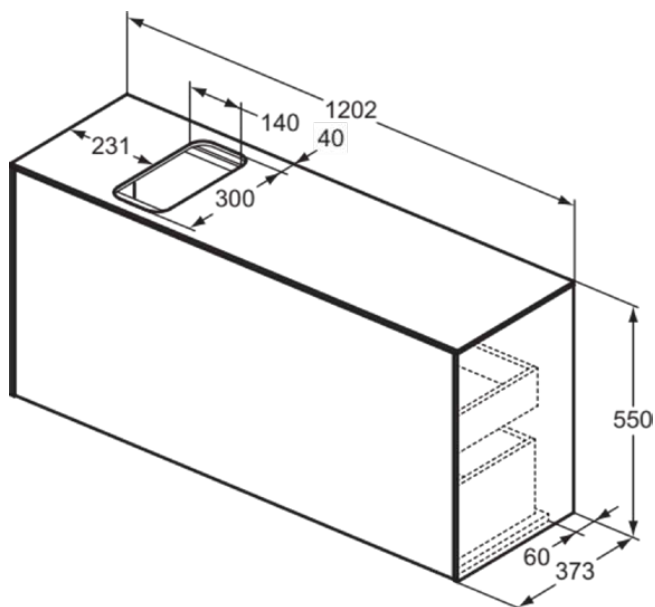

## T3938Y3

CONCA | Подстолье 1202x373x550 mm в покрытии матовый закат, 2 ящика | Без ручек, Ящик с полным выдвижением, Нажимная система, Плавное закрывание, В сборе, Древесина из экологических источников

### Общая информация

Тип изделия:	Мебель
Подтип изделия:	Подстолье
Бренд:	Ideal Standard
Коллекция:	CONCA
Дизайнер:	Palomba Serafini Associati
Colour:	Y3 - Матовый Закат
Эффект обработки поверхности:	Матовые
Высота (мм):	550
Ширина (мм):	1202
Длина / Проекция (мм):	373
Способ крепления:	Крепежный комплект
Вес нетто (кг):	45.50
EAN-код:	8014140460633