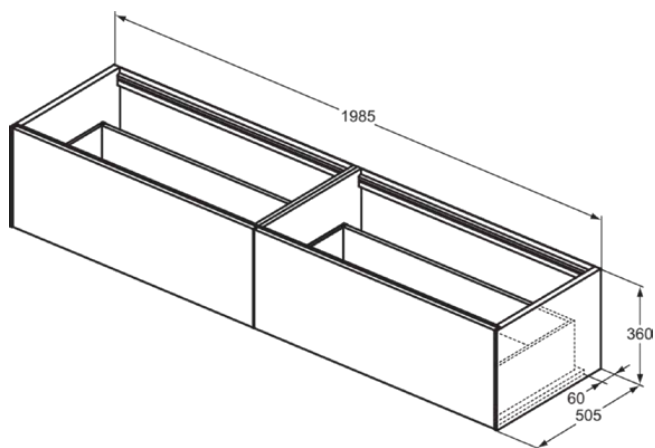

## T3987Y3

CONCA | Подстолье 1985x505x360 mm в покрытии матовый закат, 2 ящика | Без ручек, Ящик с полным выдвижением, Нажимная система, Плавное закрывание, В сборе, Древесина из экологичных источников

### Общая информация

Тип изделия:	Мебель
Подтип изделия:	Подстолье
Бренд:	Ideal Standard
Коллекция:	CONCA
Дизайнер:	Palomba Serafini Associati
Colour:	Y3 - Матовый Закат
Эффект обработки поверхности:	Матовые
Высота (мм):	360
Ширина (мм):	1985
Длина / Проекция (мм):	505
Способ крепления:	Крепежный комплект
Вес нетто (кг):	60.00
EAN-код:	8014140462392