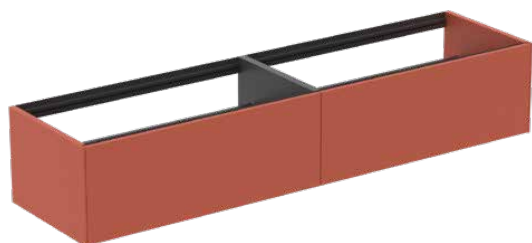

## T3987Y3

CONCA | Подстолье 1985x505x360 mm в покрытии матовый закат, 2 ящика | Без ручек, Ящик с полным выдвижением, Нажимная система, Плавное закрывание, В сборе, Древесина из экологичных источников

### Общая информация

Тип изделия:	Мебель
Подтип изделия:	Подстолье
Бренд:	Ideal Standard
Коллекция:	CONCA
Дизайнер:	Palomba Serafini Associati
Colour:	Y3 - Матовый Закат
Эффект обработки поверхности:	Матовые
Высота (мм):	360
Ширина (мм):	1985
Длина / Проекция (мм):	505
Способ крепления:	Крепежный комплект
Вес нетто (кг):	60.00
EAN-код:	8014140462392