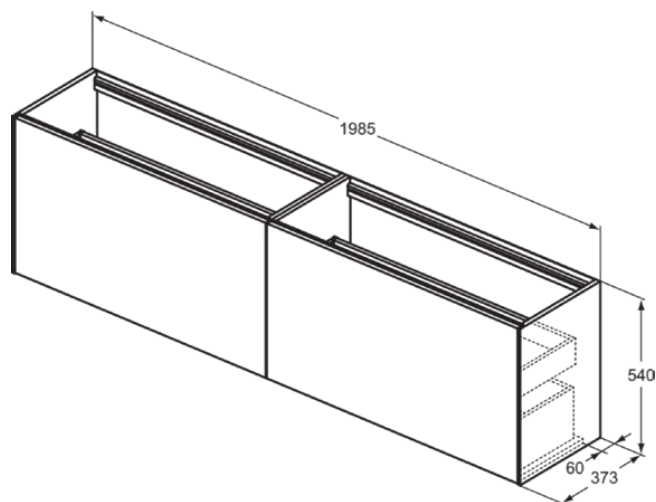

CONCA

T3999Y3

CONCA | Подстолье 1985x373x540 mm в покрытии матовый закат, 4 ящика | Без ручек, Ящик с полным выдвижением, Нажимная система, Плавное закрывание, В сборе, Древесина из экологических источников

Фото и схема

Общая информация

Тип изделия:	Мебель
Подтип изделия:	Подстолье
Бренд:	Ideal Standard
Коллекция:	CONCA
Дизайнер:	Palomba Serafini Associati
Colour:	Y3 - Матовый Закат
Эффект обработки поверхности:	Матовые
Высота (мм):	540
Ширина (мм):	1985
Длина / Проекция (мм):	373
Способ крепления:	Крепежный комплект
Вес нетто (кг):	70.50
EAN-код:	8014140463115

CONCA

T3999Y3

CONCA | Подстолье 1985x373x540 mm в покрытии матовый закат, 4 ящика | Без ручек, Ящик с полным выдвижением, Нажимная система, Плавное закрывание, В сборе, Древесина из экологичных источников