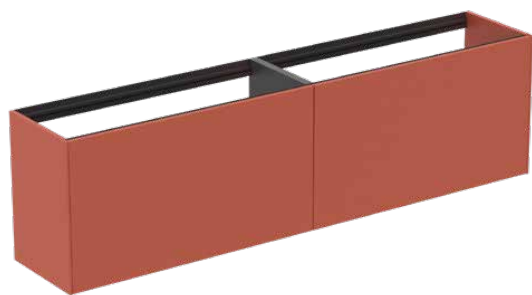

CONCA

T3999Y3

CONCA | Подстолье 1985x373x540 mm в покрытии матовый закат, 4 ящика | Без ручек, Ящик с полным выдвижением, Нажимная система, Плавное закрывание, В сборе, Древесина из экологических источников

Фото и схема

Общая информация

Тип изделия:	Мебель
Подтип изделия:	Подстолье
Бренд:	Ideal Standard
Коллекция:	CONCA
Дизайнер:	Palomba Serafini Associati
Colour:	Y3 - Матовый Закат
Эффект обработки поверхности:	Матовые
Высота (мм):	540
Ширина (мм):	1985
Длина / Проекция (мм):	373
Способ крепления:	Крепежный комплект
Вес нетто (кг):	70.50
EAN-код:	8014140463115

Механизм закрывания:	Микролифт
Код цвета:	Y3
Описание цвета:	матовый закат
Угловая модель:	Нет
Ящик с полным выдвижением:	Yes
Ручка(и):	Без ручек
Регулируемые ножки:	Нет
Материал:	Дерево
Качество материала (структура / корпус):	3-слойная ДСП высокой плотности
Количество дверей (всего):	0
Количество дверей, левое открывание:	0
Количество дверей, правое открывание:	0
Количество выдвижных ящиков (всего):	4

CONCA

T3999Y3

CONCA | Подстолье 1985x373x540 mm в покрытии матовый закат, 4 ящика | Без ручек, Ящик с полным выдвижением, Нажимная система, Плавное закрывание, В сборе, Древесина из экологичных источников