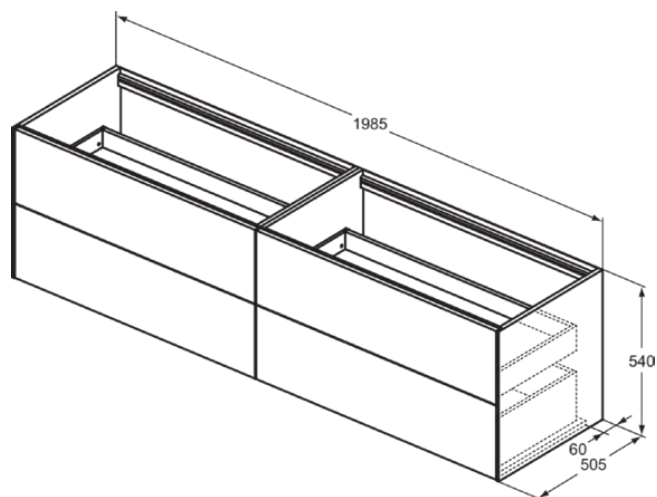

CONCA

T3993Y3

CONCA | Подстолье 1985x505x540 mm в покрытии матовый закат, 4 ящика | Без ручек, Ящик с полным выдвижением, Нажимная система, Плавное закрывание, В сборе, Древесина из экологичных источников

Фото и схема

Общая информация

Тип изделия:	Мебель
Подтип изделия:	Подстолье
Бренд:	Ideal Standard
Коллекция:	CONCA
Дизайнер:	Palomba Serafini Associati
Colour:	Y3 - Матовый Закат
Эффект обработки поверхности:	Матовые
Высота (мм):	540
Ширина (мм):	1985
Длина / Проекция (мм):	505
Способ крепления:	Крепежный комплект
Вес нетто (кг):	88.50
EAN-код:	8014140462750