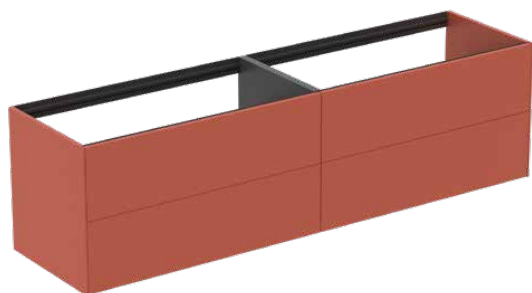

CONCA

T3993Y3

CONCA | Подстолье 1985x505x540 mm в покрытии матовый закат, 4 ящика | Без ручек, Ящик с полным выдвижением, Нажимная система, Плавное закрывание, В сборе, Древесина из экологичных источников

Фото и схема

Общая информация

Тип изделия:	Мебель
Подтип изделия:	Подстолье
Бренд:	Ideal Standard
Коллекция:	CONCA
Дизайнер:	Palomba Serafini Associati
Colour:	Y3 - Матовый Закат
Эффект обработки поверхности:	Матовые
Высота (мм):	540
Ширина (мм):	1985
Длина / Проекция (мм):	505
Способ крепления:	Крепежный комплект
Вес нетто (кг):	88.50
EAN-код:	8014140462750

Механизм закрывания:	Микролифт
Код цвета:	Y3
Описание цвета:	матовый закат
Угловая модель:	Нет
Ящик с полным выдвижением:	Yes
Ручка(и):	Без ручек
Регулируемые ножки:	Нет
Материал:	Дерево
Качество материала (структура / корпус):	3-слойная ДСП высокой плотности
Количество дверей (всего):	0
Количество дверей, левое открывание:	0
Количество дверей, правое открывание:	0
Количество выдвижных ящиков (всего):	4