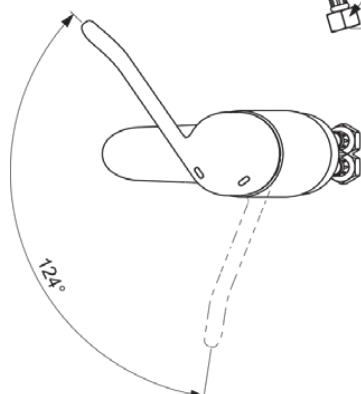

CERAPLUS

B8220AA

CERAPLUS | Смеситель для раковины 58x161x143 mm, 109 mm проекция излива в покрытии хром, 13 l/min (3 bar), без сифона | Секвенциальный картридж, Монтаж EasyFix, Скрытый аэратор, Картридж FirmaFlow, Покрытие SmartShine

Фото и схема

Общая информация

Тип изделия:	Смесители для умывальника
Подтип изделия:	Смеситель для раковины
Бренд:	Ideal Standard
Коллекция:	CERAPLUS
Дизайнер:	Artefakt
Colour:	AA - Хром
Эффект обработки поверхности:	Глянцевые
Высота (мм):	143
Ширина (мм):	58
Длина / Проекция (мм):	161
Способ крепления:	EasyFix
Вес нетто (кг):	1.62
EAN-код:	3800861002857