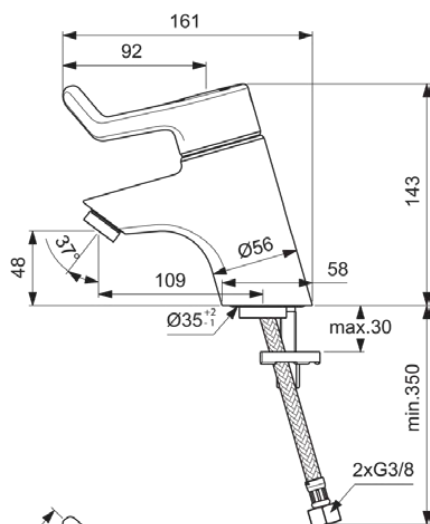

CERAPLUS

B8220AA

CERAPLUS | Смеситель для раковины 58x161x143 mm, 109 mm проекция излива в покрытии хром, 13 l/min (3 bar), без сифона | Секвенциальный картридж, Монтаж EasyFix, Скрытый аэратор, Картридж FirmaFlow, Покрытие SmartShine

Фото и схема

Общая информация

Тип изделия:	Смесители для умывальника
Подтип изделия:	Смеситель для раковины
Бренд:	Ideal Standard
Коллекция:	CERAPLUS
Дизайнер:	Artefakt
Colour:	AA - Хром
Эффект обработки поверхности:	Глянцевые
Высота (мм):	143
Ширина (мм):	58
Длина / Проекция (мм):	161
Способ крепления:	EasyFix
Вес нетто (кг):	1.62
EAN-код:	3800861002857