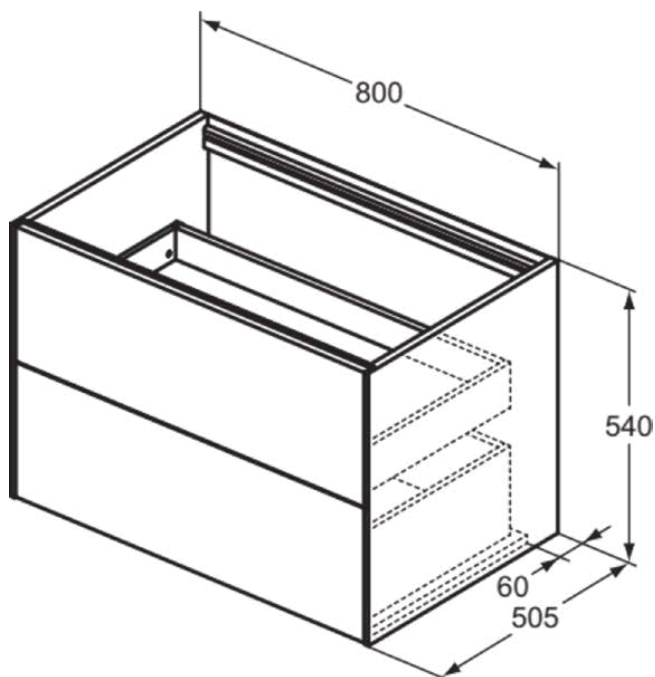

## T4356Y3

CONCA | Подстолье 800x505x540 mm в покрытии матовый закат, 2 ящика | Без ручек, Ящик с полным выдвижением, Нажимная система, Плавное закрывание, В сборе, Древесина из экологических источников

### Общая информация

Тип изделия:	Мебель
Подтип изделия:	Подстолье
Бренд:	Ideal Standard
Коллекция:	CONCA
Дизайнер:	Palomba Serafini Associati
Colour:	Y3 - Матовый Закат
Эффект обработки поверхности:	Матовые
Высота (мм):	540
Ширина (мм):	800
Длина / Проекция (мм):	505
Способ крепления:	Крепежный комплект
Вес нетто (кг):	41.00
EAN-код:	8014140465805