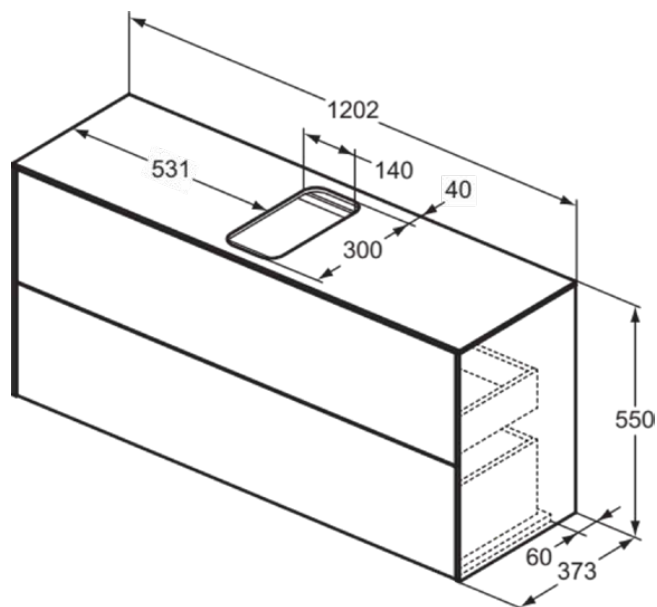

CONCA

T3949Y6

CONCA | Подстолье 1202x373x550 mm в покрытии светлый дуб, 2 ящика | Без ручек, Ящик с полным выдвижением, Нажимная система, Плавное закрывание, В сборе, Древесина из экологических источников, Шпон

Фото и схема

Общая информация

Тип изделия:	Мебель
Подтип изделия:	Подстолье
Бренд:	Ideal Standard
Коллекция:	CONCA
Дизайнер:	Palomba Serafini Associati
Colour:	Y6 - Светлый Дуб
Эффект обработки поверхности:	Матовые
Высота (мм):	550
Ширина (мм):	1202
Длина / Проекция (мм):	373
Способ крепления:	Крепежный комплект
Вес нетто (кг):	44.50
EAN-код:	8014140461326