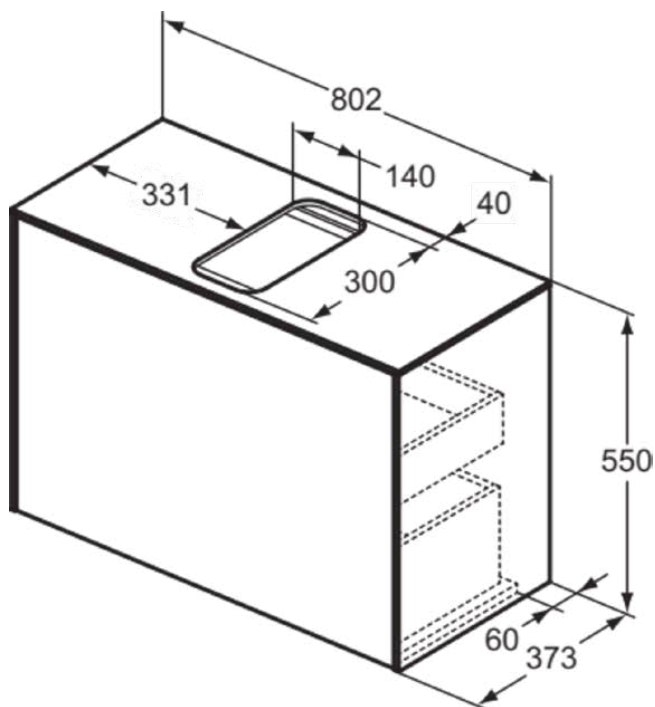

CONCA

T3935Y4

CONCA | Подстолье 802x373x550 mm в покрытии копченый дуб, 2 ящика | Без ручек, Ящик с полным выдвижением, Нажимная система, Плавное закрывание, В сборе, Древесина из экологических источников, Шпон

Фото и схема

Общая информация

Тип изделия:	Мебель
Подтип изделия:	Подстолье
Бренд:	Ideal Standard
Коллекция:	CONCA
Дизайнер:	Palomba Serafini Associati
Colour:	Y4 - Копченый Дуб
Эффект обработки поверхности:	Матовые
Высота (мм):	550
Ширина (мм):	802
Длина / Проекция (мм):	373
Способ крепления:	Крепежный комплект
Вес нетто (кг):	35.20
EAN-код:	8014140460466