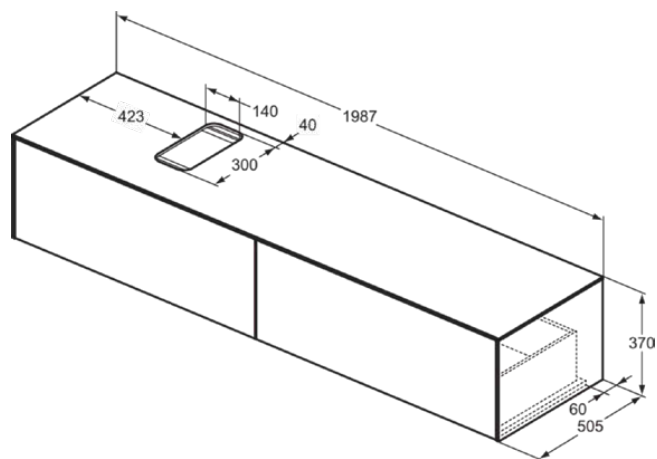

CONCA

T3986Y4

CONCA | Подстолье 1987x505x370 mm в покрытии копченый дуб, 2 ящика | Без ручек, Ящик с полным выдвижением, Нажимная система, Плавное закрывание, В сборе, Древесина из экологических источников, Шпон

Фото и схема

Общая информация

Тип изделия:	Мебель
Подтип изделия:	Подстолье
Бренд:	Ideal Standard
Коллекция:	CONCA
Дизайнер:	Palomba Serafini Associati
Colour:	Y4 - Копченый Дуб
Эффект обработки поверхности:	Матовые
Высота (мм):	370
Ширина (мм):	1987
Длина / Проекция (мм):	505
Способ крепления:	Крепежный комплект
Вес нетто (кг):	69.00
EAN-код:	8014140462347