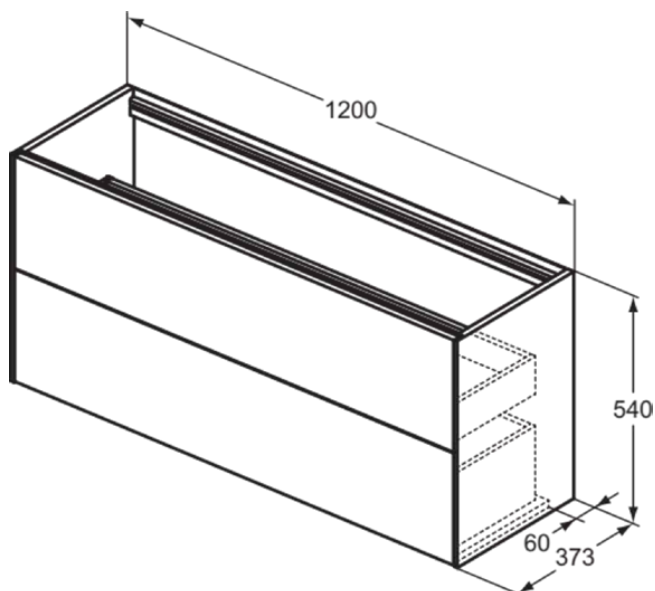

CONCA

T3951Y4

CONCA | Подстолье 1200x373x540 mm в покрытии копченый дуб, 2 ящика | Без ручек, Ящик с полным выдвижением, Нажимная система, Плавное закрывание, В сборе, Древесина из экологических источников, Шпон

Фото и схема

Общая информация

Тип изделия:	Мебель
Подтип изделия:	Подстолье
Бренд:	Ideal Standard
Коллекция:	CONCA
Дизайнер:	Palomba Serafini Associati
Colour:	Y4 - Копченый Дуб
Эффект обработки поверхности:	Матовые
Высота (мм):	540
Ширина (мм):	1200
Длина / Проекция (мм):	373
Способ крепления:	Крепежный комплект
Вес нетто (кг):	41.00
EAN-код:	8014140461425