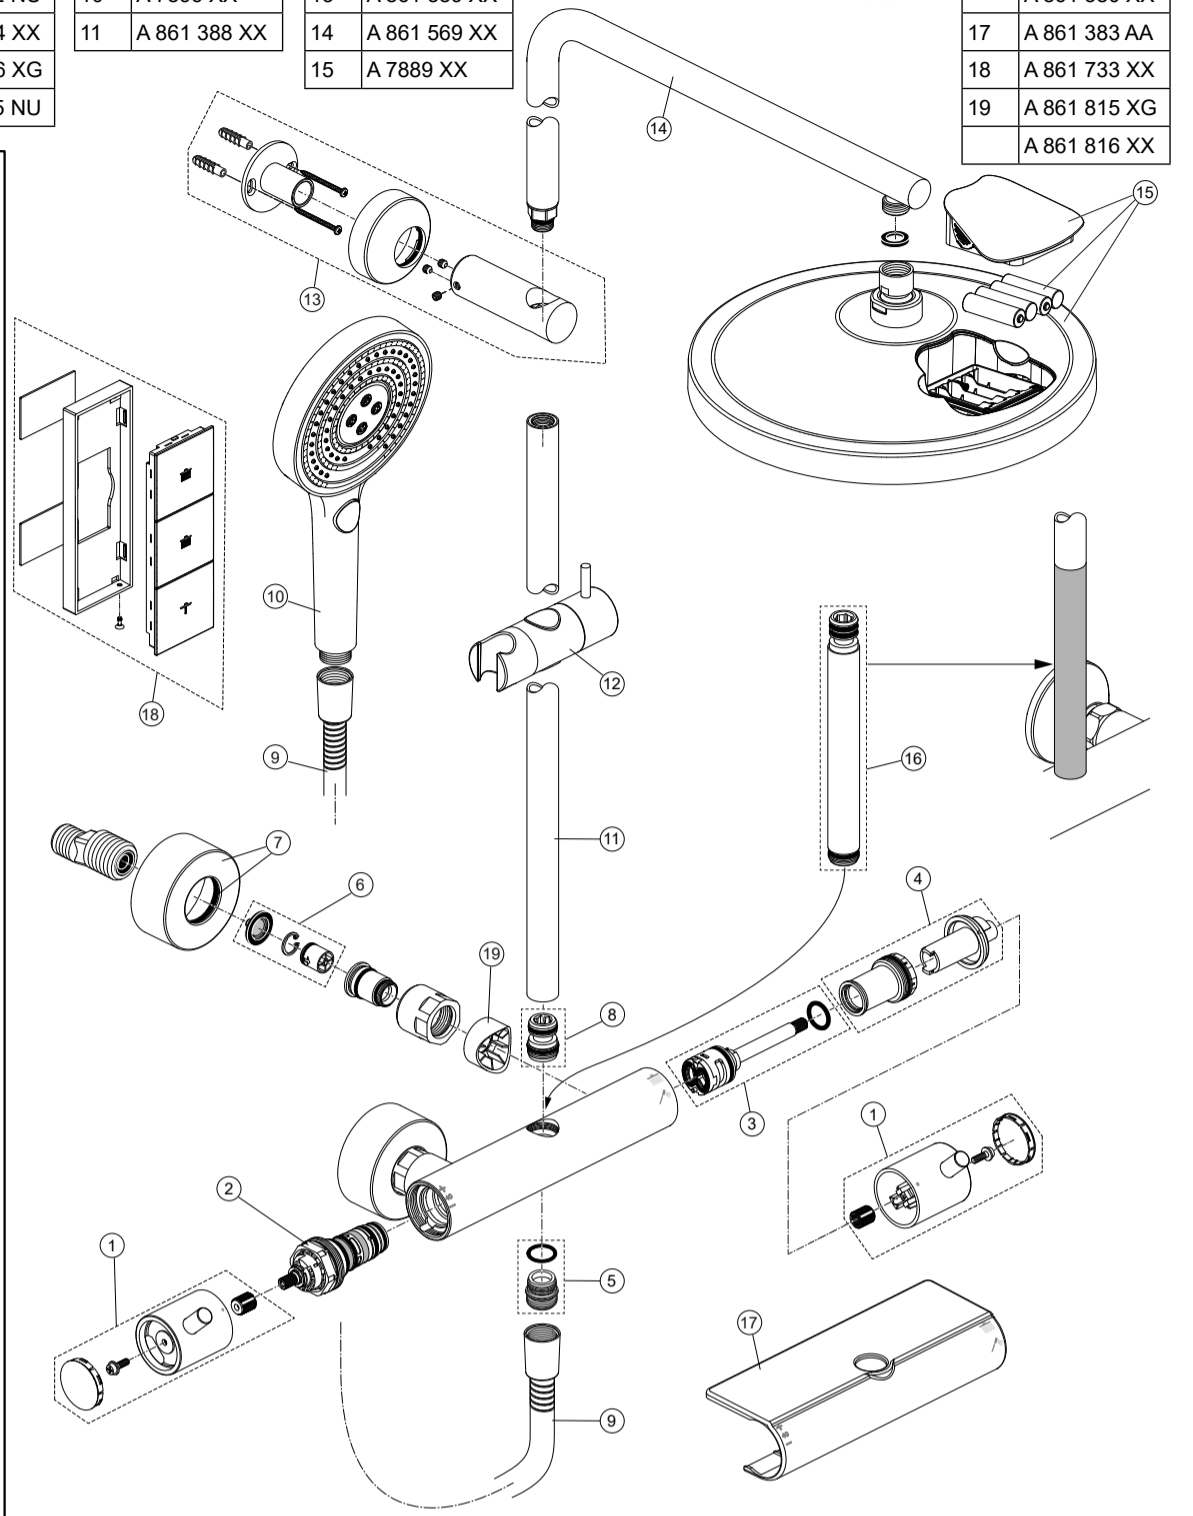

XX = AA, GN, ...

Pos.	Part No.
1	A 861 568 XX
2	A 861 371 NU
3	A 861 375 NU
4	A 861 376 NU

5	A 861 498 NU
6	A 861 372 NU
7	B 960 714 XX
8	A 861 385 NU

9	BE 175 XX
10	A 7896 XX
11	A 861 388 XX

12	B 961 024 XX
13	A 861 389 XX
14	A 861 569 XX
15	A 7889 XX

150 mm	16	A 861 379 XX
300 mm		A 861 380 XX
	17	A 861 383 AA
	18	A 861 733 XX
	19	A 861 815 XG
		A 861 816 XX

Ideal Standard

CERATHERM T125
A 7689 ..

0824 / A 869 067

Ideal Standard International NV
Corporate Village – Gent Building
Da Vincilaan 2
1935 Zaventem
Belgium