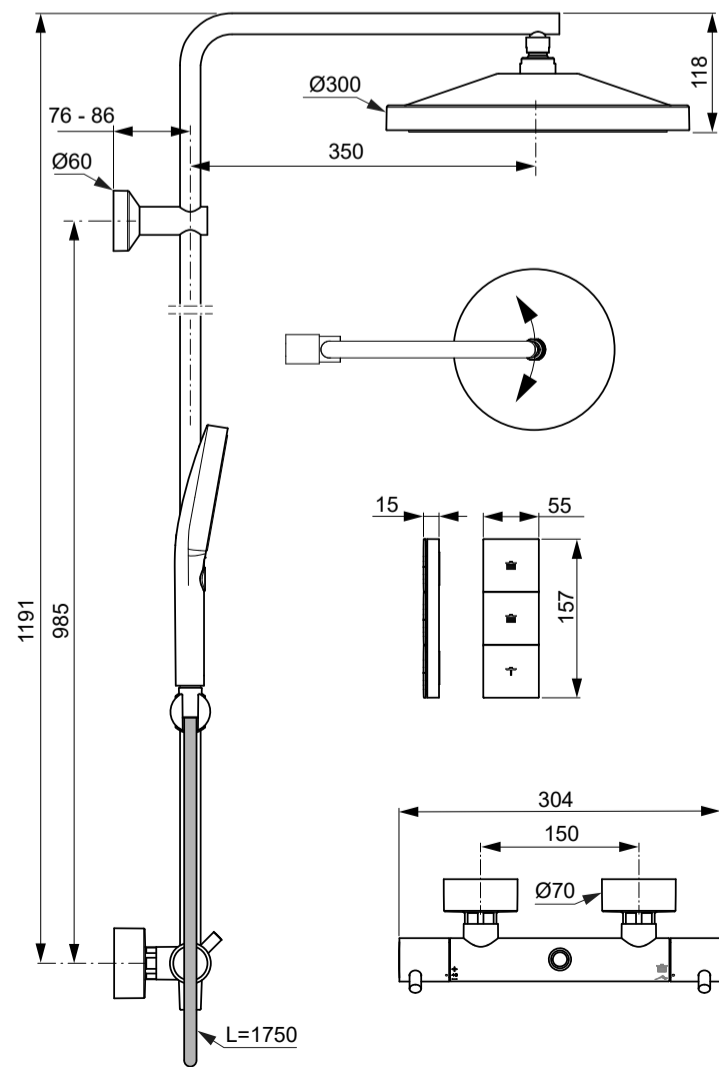

XX = AA, GN, ...

Pos.	Part No.
1	A 861 568 XX
2	A 861 371 NU
3	A 861 375 NU
4	A 861 376 NU

5	A 861 498 NU
6	A 861 372 NU
7	B 960 714 XX
8	A 861 385 NU

9	BE 175 XX
10	A 7896 XX
11	A 861 388 XX

12	B 961 024 XX
13	A 861 389 XX
14	A 861 569 XX
15	A 7889 XX

150 mm	16	A 861 379 XX
300 mm		A 861 380 XX
	17	A 861 383 AA
	18	A 861 733 XX
	19	A 861 815 XG
		A 861 816 XX

Ideal Standard

CERATHERM T125
A 7689 ..

0824 / A 869 067

Ideal Standard International NV
Corporate Village – Gent Building
Da Vincilaan 2
1935 Zaventem
Belgium