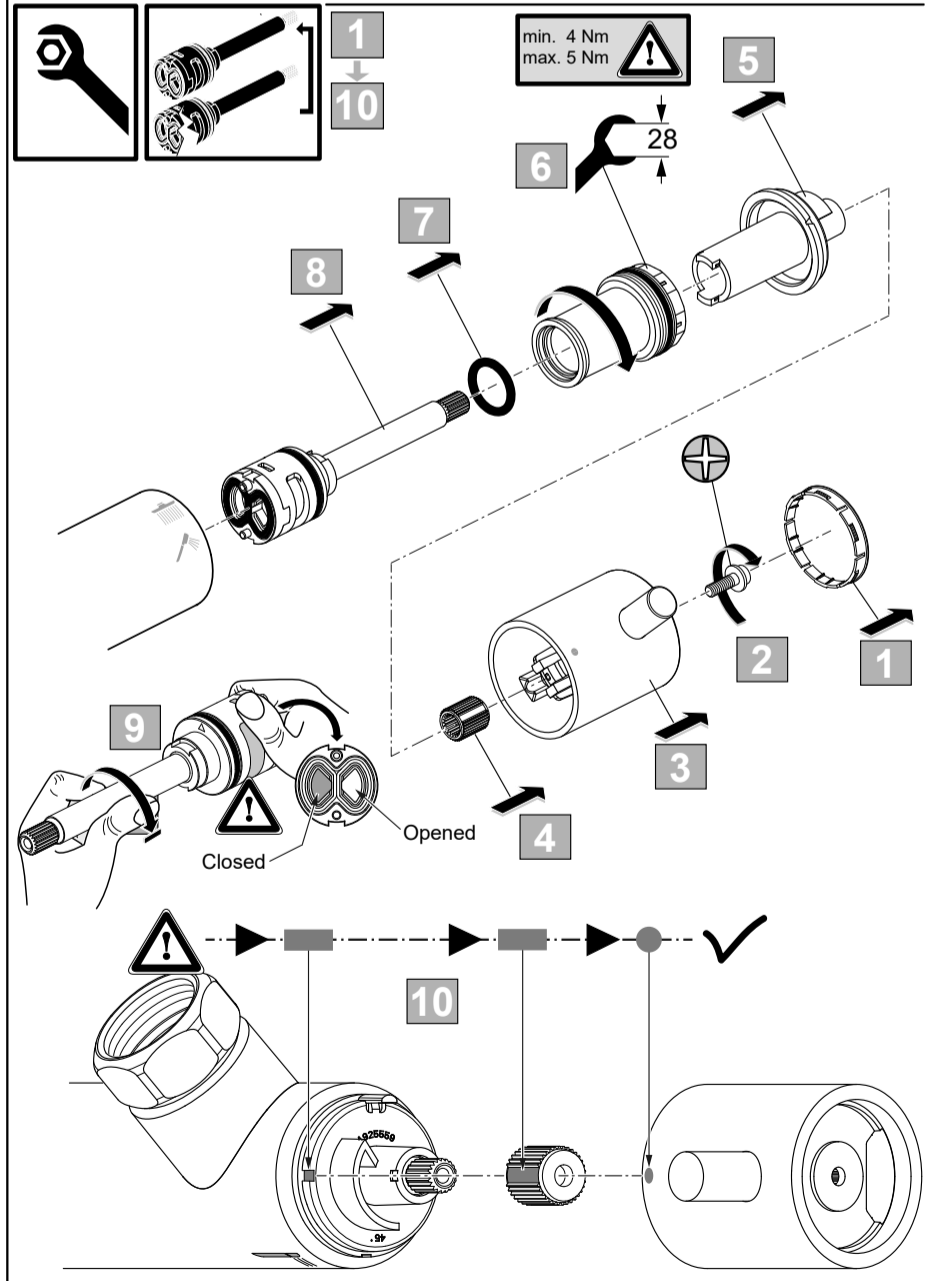

XX = AA, GN, ...

Pos.	Part No.
1	A 861 568 XX
2	A 861 371 NU
3	A 861 375 NU
4	A 861 376 NU

5	A 861 498 NU
6	A 861 372 NU
7	B 960 714 XX
8	A 861 385 NU

9	BE 175 XX
10	A 7896 XX
11	A 861 388 XX

12	B 961 024 XX
13	A 861 389 XX
14	A 861 569 XX
15	A 7889 XX

150 mm	16	A 861 379 XX
300 mm		A 861 380 XX
	17	A 861 383 AA
	18	A 861 733 XX
	19	A 861 815 XG
		A 861 816 XX

Ideal Standard

CERATHERM T125
A 7689 ..

0824 / A 869 067

Ideal Standard International NV
Corporate Village – Gent Building
Da Vincilaan 2
1935 Zaventem
Belgium