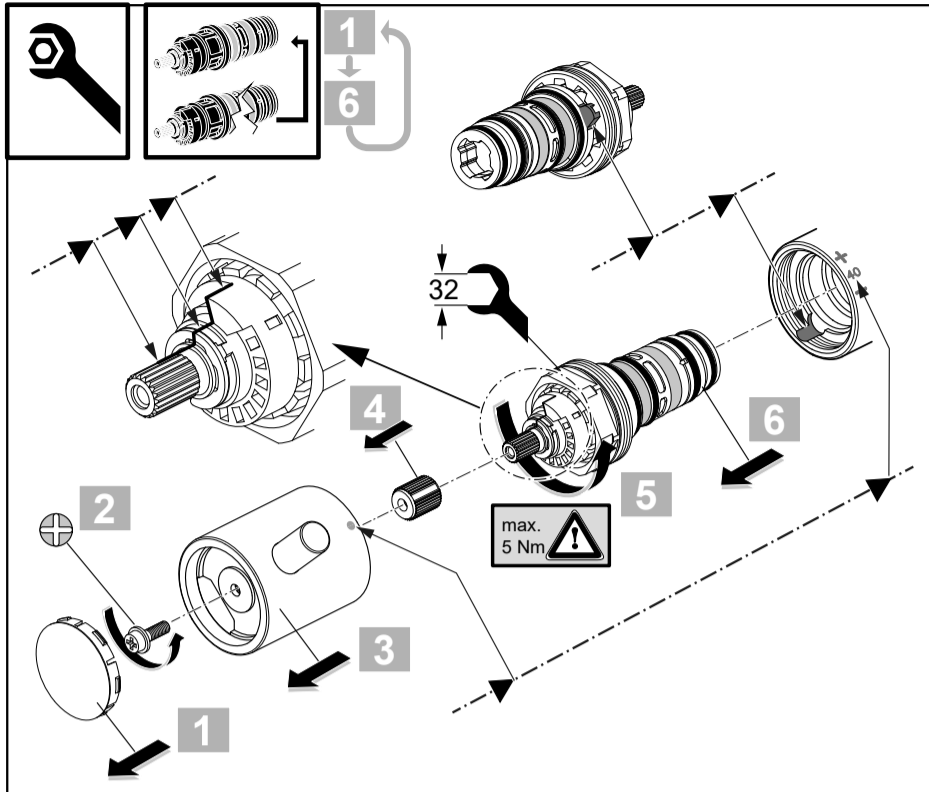

XX = AA, GN, ...

Pos.	Part No.
1	A 861 568 XX
2	A 861 371 NU
3	A 861 375 NU
4	A 861 376 NU

5	A 861 498 NU
6	A 861 372 NU
7	B 960 714 XX
8	A 861 385 NU

9	BE 175 XX
10	A 7896 XX
11	A 861 388 XX

12	B 961 024 XX
13	A 861 389 XX
14	A 861 569 XX
15	A 7889 XX

150 mm	16	A 861 379 XX
300 mm		A 861 380 XX
	17	A 861 383 AA
	18	A 861 733 XX
	19	A 861 815 XG
		A 861 816 XX

Ideal Standard

CERATHERM T125
A 7689 ..

0824 / A 869 067

Ideal Standard International NV
Corporate Village – Gent Building
Da Vincilaan 2
1935 Zaventem
Belgium