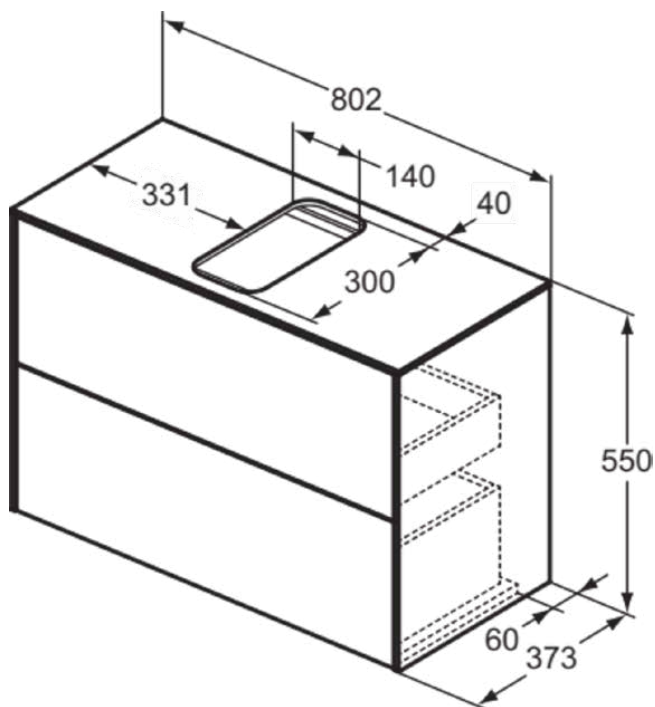

## T3947Y2

CONCA | Подстолье 802x373x550 мм в покрытии антрацит матовый, 2 ящика | Без ручек, Ящик с полным выдвижением, Нажимная система, Плавное закрывание, В сборе, Древесина из экологических источников

### Общая информация

Тип изделия:	Мебель
Подтип изделия:	Подстолье
Бренд:	Ideal Standard
Коллекция:	CONCA
Дизайнер:	Palomba Serafini Associati
Colour:	Y2 - Антрацит Матовый
Эффект обработки поверхности:	Матовые
Высота (мм):	550
Ширина (мм):	802
Длина / Проекция (мм):	373
Способ крепления:	Крепежный комплект
Вес нетто (кг):	34.50
EAN-код:	8014140461166