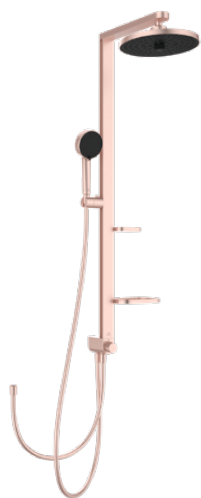

ALU⁺

BD585RO

Alu⁺ | Душевая система 338x501x1104 mm в покрытии розовый, 12.0 l/min (3 bar) | Многофункциональные душевые лейки, WRAS

Фото и схема

Общая информация

Тип изделия:	Душевые системы
Подтип изделия:	Душевая система
Бренд:	Ideal Standard
Коллекция:	Alu ⁺
Дизайнер:	Palomba Serafini Associati
Colour:	RO - Розовый
Эффект обработки поверхности:	Шелковисто-матовые
Высота (мм):	1104
Ширина (мм):	338
Длина / Проекция (мм):	501
Способ крепления:	Крепежный комплект
Вес нетто (кг):	3.47
EAN-код:	3800861117421

Изделия в комплекте

BD581RO:	IDEALRAIN ALU ⁺ Верхний душ 260x91x260 mm в покрытии розовый, 12 l/min (3 bar)
BD580RO:	IDEALRAIN ALU ⁺ Многофункциональная лейка 100x56x232 mm в покрытии розовый, 8 l/min (3 bar)
BE175RO:	IDEALRAIN Шланг для душа 1750 mm в покрытии розовый
B961890RO:	Shower hose