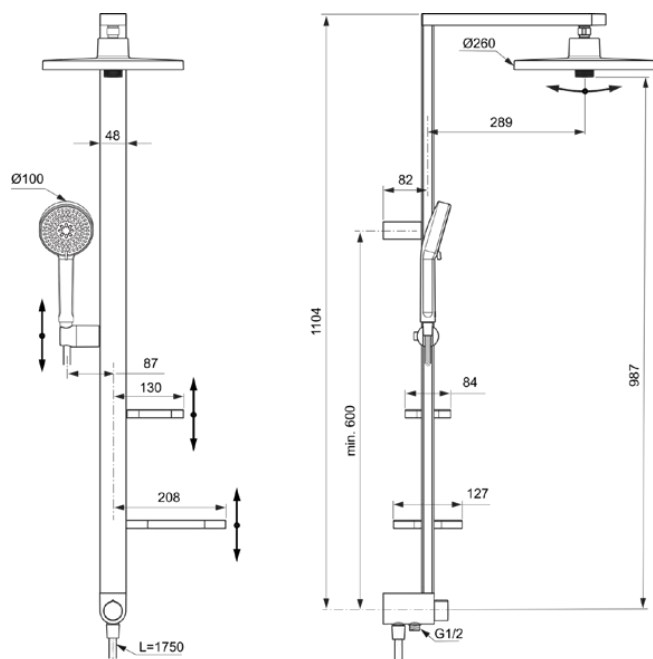

ALU⁺

BD585RO

Alu⁺ | Душевая система 338x501x1104 mm в покрытии розовый, 12.0 l/min (3 bar) | Многофункциональные душевые лейки, WRAS

Фото и схема

Общая информация

Тип изделия:	Душевые системы
Подтип изделия:	Душевая система
Бренд:	Ideal Standard
Коллекция:	Alu ⁺
Дизайнер:	Palomba Serafini Associati
Colour:	RO - Розовый
Эффект обработки поверхности:	Шелковисто-матовые
Высота (мм):	1104
Ширина (мм):	338
Длина / Проекция (мм):	501
Способ крепления:	Крепежный комплект
Вес нетто (кг):	3.47
EAN-код:	3800861117421

Изделия в комплекте

BD581RO:	IDEALRAIN ALU ⁺ Верхний душ 260x91x260 mm в покрытии розовый, 12 l/min (3 bar)
BD580RO:	IDEALRAIN ALU ⁺ Многофункциональная лейка 100x56x232 mm в покрытии розовый, 8 l/min (3 bar)
BE175RO:	IDEALRAIN Шланг для душа 1750 mm в покрытии розовый
B961890RO:	Shower hose

Спецификации с продукцией

Регулируемые точки крепления:	Да
Регулируемый режим струи:	Да
Количество рукояток:	1
Количество душевых корзин:	2
Количество режимов струи:	2
Количество перекладин для полотенец:	0