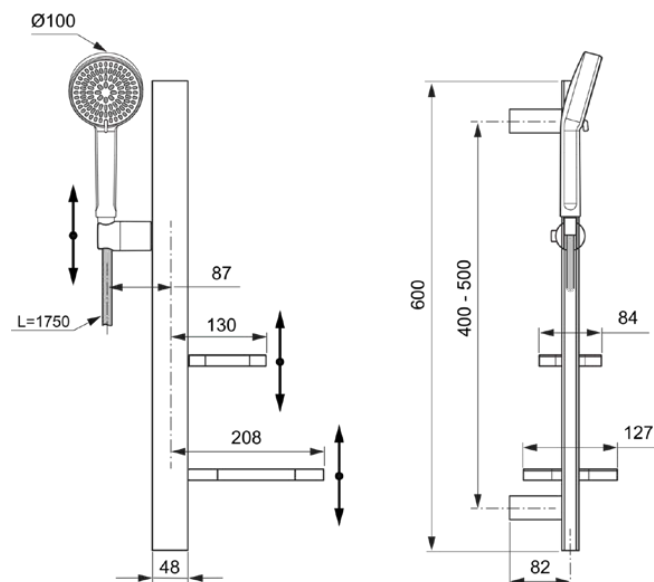

ALU⁺

BD586SI

Alu⁺ | Душевой комплект с поручнем 349x157x600 мм в покрытии серебряный, 8 л/мин (3 bar) | Многофункциональные душевые лейки, WRAS

Фото и схема

Общая информация

Тип изделия:	Душевые комплекты
Подтип изделия:	Душевой комплект с поручнем
Бренд:	Ideal Standard
Коллекция:	Alu ⁺
Дизайнер:	Palomba Serafini Associati
Цвета:	SI - Серебряный
Эффект обработки поверхности:	Шелковисто-матовые
Высота (мм):	600
Ширина (мм):	349
Длина / Проекция (мм):	157
Способ крепления:	Крепежный комплект
Вес нетто (кг):	1.59
EAN-код:	3800861117315

Изделия в комплекте

BD580XG:	IDEALRAIN ALU ⁺ Многофункциональная лейка 100x56x232 мм в покрытии черный матовый, 8 л/мин (3 bar)
BE175XG:	IDEALRAIN Шланг для душа 1750 мм в покрытии черный матовый

Преимущества

Спецификации с продукцией

Регулируемые точки крепления:	Да
Регулируемый режим струи:	Да
Количество режимов струи:	2
Количество перекладин для полотенец:	0
Код цвета:	SI
Описание цвета:	серебряный
Скрытое крепление:	Да
Регулируемый по высоте ручной душ:	Да