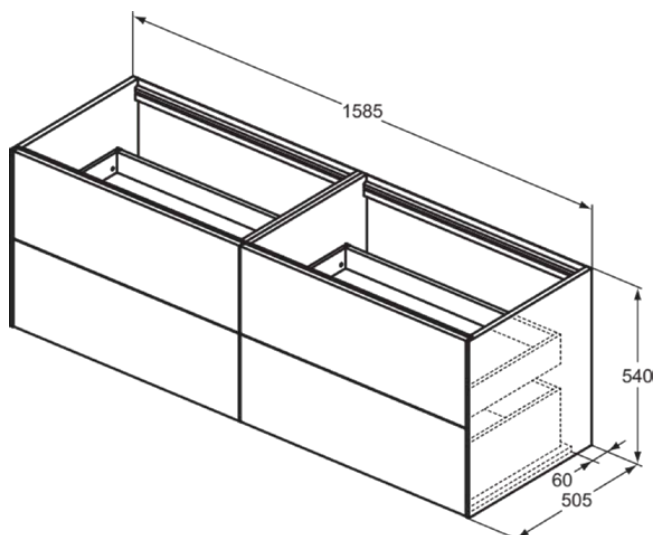

CONCA

T3990Y6

CONCA | Подстолье 1585x505x540 mm в покрытии светлый дуб, 4 ящика | Без ручек, Ящик с полным выдвижением, Нажимная система, Плавное закрывание, В сборе, Древесина из экологических источников, Шпон

Фото и схема

Общая информация

Тип изделия:	Мебель
Подтип изделия:	Подстолье
Бренд:	Ideal Standard
Коллекция:	CONCA
Дизайнер:	Palomba Serafini Associati
Colour:	Y6 - Светлый Дуб
Эффект обработки поверхности:	Матовые
Высота (мм):	540
Ширина (мм):	1585
Длина / Проекция (мм):	505
Способ крепления:	Крепежный комплект
Вес нетто (кг):	77.50
EAN-код:	8014140462606