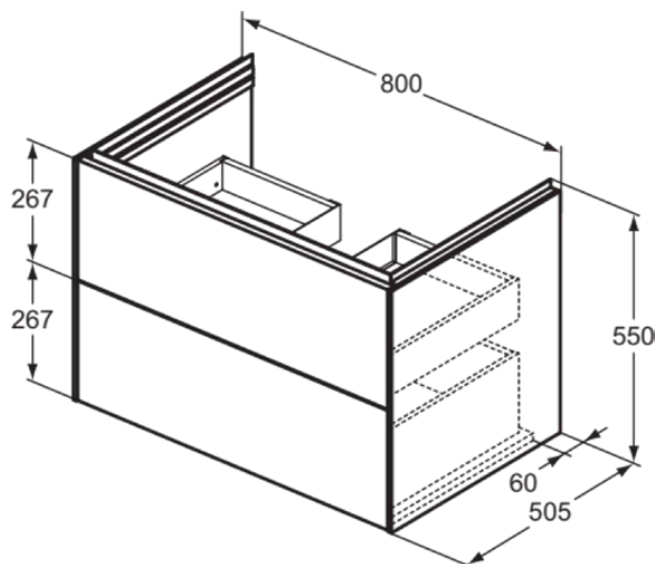

CONCA

T4574Y2

CONCA | Подстолье 800x505x550 mm в покрытии антрацит матовый, 2 ящика | Без ручек, Ящик с полным выдвижением, Нажимная система, Плавное закрывание, В сборе, Древесина из экологичных источников

Фото и схема

Общая информация

Тип изделия:	Мебель
Подтип изделия:	Подстолье
Бренд:	Ideal Standard
Коллекция:	CONCA
Дизайнер:	Palomba Serafini Associati
Colour:	Y2 - Антрацит Матовый
Эффект обработки поверхности:	Матовые
Высота (мм):	550
Ширина (мм):	800
Длина / Проекция (мм):	505
Способ крепления:	Крепежный комплект
Вес нетто (кг):	41.00
EAN-код:	8014140482987