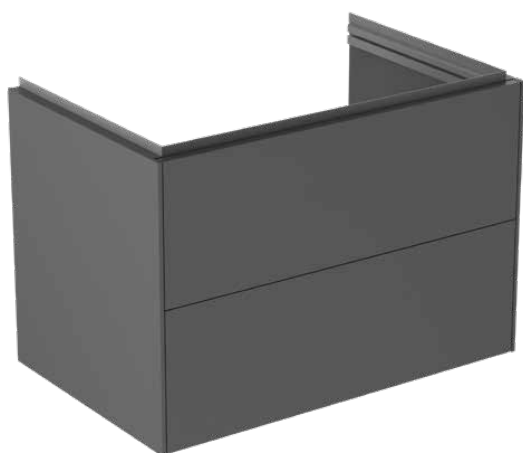

CONCA

T4574Y2

CONCA | Подстолье 800x505x550 mm в покрытии антрацит матовый, 2 ящика | Без ручек, Ящик с полным выдвижением, Нажимная система, Плавное закрывание, В сборе, Древесина из экологичных источников

Фото и схема

Общая информация

Тип изделия:	Мебель
Подтип изделия:	Подстолье
Бренд:	Ideal Standard
Коллекция:	CONCA
Дизайнер:	Palomba Serafini Associati
Colour:	Y2 - Антрацит Матовый
Эффект обработки поверхности:	Матовые
Высота (мм):	550
Ширина (мм):	800
Длина / Проекция (мм):	505
Способ крепления:	Крепежный комплект
Вес нетто (кг):	41.00
EAN-код:	8014140482987

CONCA

T4574Y2

CONCA | Подстолье 800x505x550 mm в покрытии антрацит матовый, 2 ящика | Без ручек, Ящик с полным выдвижением, Нажимная система, Плавное закрывание, В сборе, Древесина из экологических источников