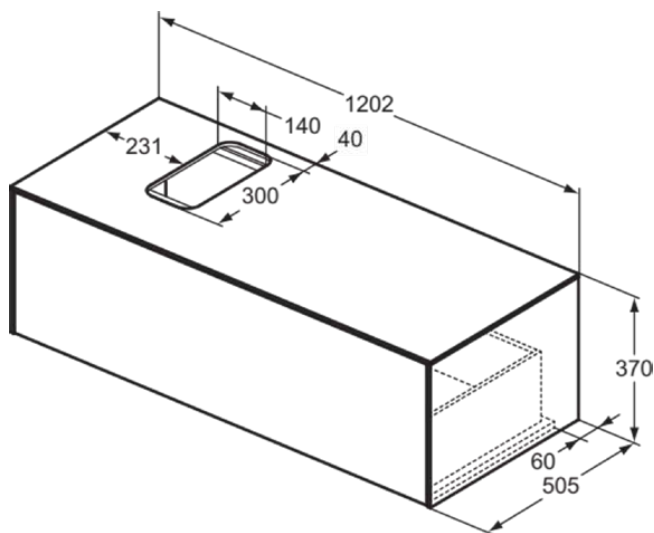

CONCA

T3932Y1

CONCA | Подстолье 1202x505x370 mm в покрытии матовый белый, 1 ящик | Без ручек, Ящик с полным выдвижением, Нажимная система, Плавное закрывание, В сборе, Древесина из экологичных источников

Фото и схема

Общая информация

Тип изделия:	Мебель
Подтип изделия:	Подстолье
Бренд:	Ideal Standard
Коллекция:	CONCA
Дизайнер:	Palomba Serafini Associati
Colour:	Y1 - Матовый Белый
Эффект обработки поверхности:	Матовые
Высота (мм):	370
Ширина (мм):	1202
Длина / Проекция (мм):	505
Способ крепления:	Крепежный комплект
Вес нетто (кг):	41.00
EAN-код:	8014140460251

CONCA

T3932Y1

CONCA | Подстолье 1202x505x370 mm в покрытии матовый белый, 1 ящик | Без ручек, Ящик с полным выдвижением, Нажимная система, Плавное закрывание, В сборе, Древесина из экологических источников