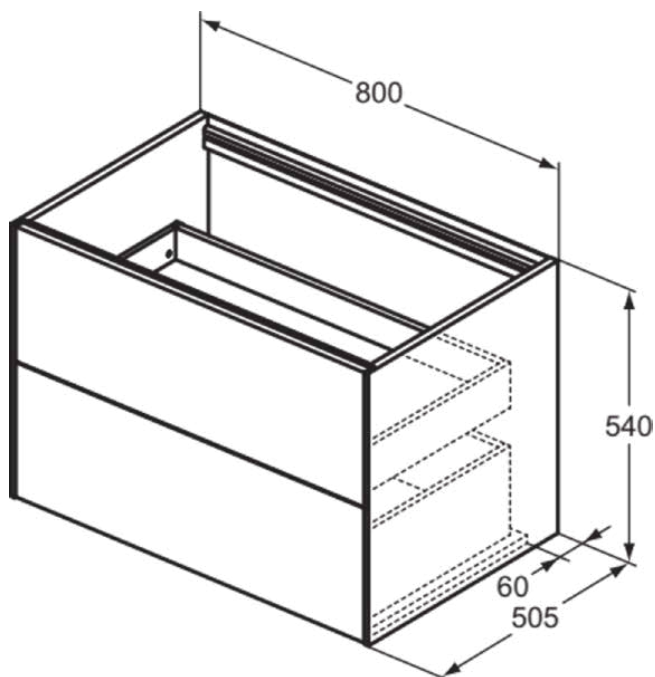

CONCA

T4356Y1

CONCA | Подстолье 800x505x540 mm в покрытии матовый белый, 2 ящика | Без ручек, Ящик с полным выдвижением, Нажимная система, Плавное закрывание, В сборе, Древесина из экологических источников

Фото и схема

Общая информация

Тип изделия:	Мебель
Подтип изделия:	Подстолье
Бренд:	Ideal Standard
Коллекция:	CONCA
Дизайнер:	Palomba Serafini Associati
Colour:	Y1 - Матовый Белый
Эффект обработки поверхности:	Матовые
Высота (мм):	540
Ширина (мм):	800
Длина / Проекция (мм):	505
Способ крепления:	Крепежный комплект
Вес нетто (кг):	41.00
EAN-код:	8014140465782

CONCA

T4356Y1

CONCA | Подстолье 800x505x540 mm в покрытии матовый белый, 2 ящика | Без ручек, Ящик с полным выдвижением, Нажимная система, Плавное закрытие, В сборе, Древесина из экологических источников