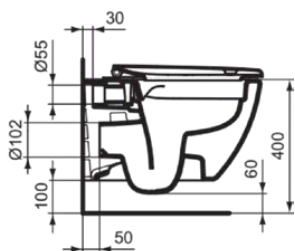

TESI

T536101

TESI | Набор с подвесным унитазом 365x535x380 mm в покрытии белый глянцевый, CL1 полный слив 3.9 - 6 l/min, горизонтальный выпуск | CL1, CL2, Монтаж EasyFix+, Технология RimLS+, Сиденье с микролифтом

Фото и схема

Общая информация

Тип изделия:	Унитазы
Подтип изделия:	Набор с подвесным унитазом
Бренд:	Ideal Standard
Коллекция:	TESI
Дизайнер:	Studio Levien
Colour:	01 - Белый Глянцевый
Эффект обработки поверхности:	Глянцевые
Высота (мм):	380
Ширина (мм):	365
Длина / Проекция (мм):	535
Способ крепления:	EasyFix+
Вес нетто (кг):	23.83
EAN-код:	8014140509646