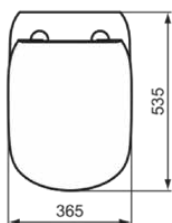

TESI

T536101

TESI | Набор с подвесным унитазом 365x535x380 mm в покрытии белый глянцевый, CL1 полный слив 3.9 - 6 l/min, горизонтальный выпуск | CL1, CL2, Монтаж EasyFix+, Технология RimLS+, Сиденье с микролифтом

Фото и схема

Общая информация

Тип изделия:	Унитазы
Подтип изделия:	Набор с подвесным унитазом
Бренд:	Ideal Standard
Коллекция:	TESI
Дизайнер:	Studio Levien
Colour:	01 - Белый Глянцевый
Эффект обработки поверхности:	Глянцевые
Высота (мм):	380
Ширина (мм):	365
Длина / Проекция (мм):	535
Способ крепления:	EasyFix+
Вес нетто (кг):	23.83
EAN-код:	8014140509646