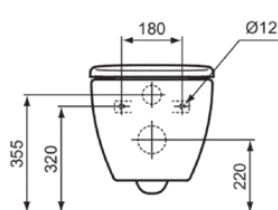

TESI

T536101

TESI | Набор с подвесным унитазом 365x535x380 mm в покрытии белый глянцевый, CL1 полный слив 3.9 - 6 l/min, горизонтальный выпуск | CL1, CL2, Монтаж EasyFix+, Технология RimLS+, Сиденье с микролифтом

Фото и схема

Общая информация

Тип изделия:	Унитазы
Подтип изделия:	Набор с подвесным унитазом
Бренд:	Ideal Standard
Коллекция:	TESI
Дизайнер:	Studio Levien
Colour:	01 - Белый Глянцевый
Эффект обработки поверхности:	Глянцевые
Высота (мм):	380
Ширина (мм):	365
Длина / Проекция (мм):	535
Способ крепления:	EasyFix+
Вес нетто (кг):	23.83
EAN-код:	8014140509646