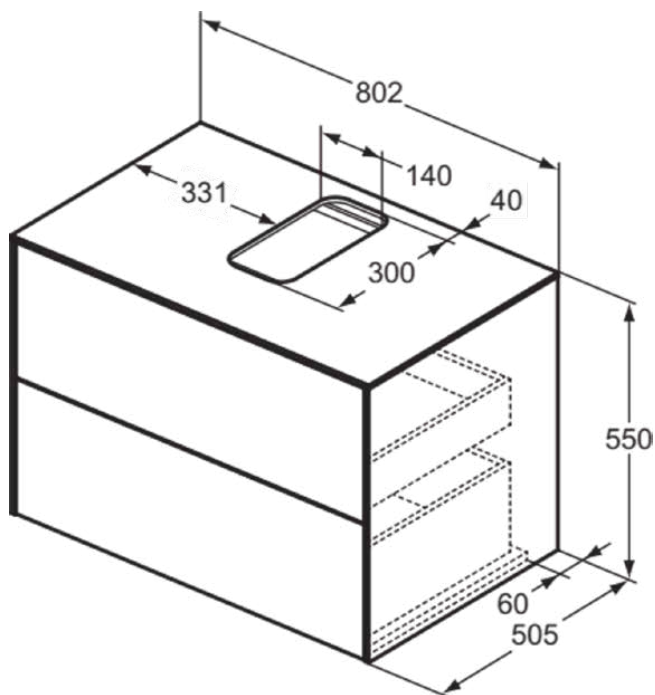

CONCA

T3941Y5

CONCA | Подстолье 802x505x550 mm в покрытии темный орех, 2 ящика | Без ручек, Ящик с полным выдвижением, Нажимная система, Плавное закрывание, В сборе, Древесина из экологических источников, Шпон

Фото и схема

Общая информация

Тип изделия:	Мебель
Подтип изделия:	Подстолье
Бренд:	Ideal Standard
Коллекция:	CONCA
Дизайнер:	Palomba Serafini Associati
Colour:	Y5 - Темный Орех
Эффект обработки поверхности:	Матовые
Высота (мм):	550
Ширина (мм):	802
Длина / Проекция (мм):	505
Способ крепления:	Крепежный комплект
Вес нетто (кг):	44,00
EAN-код:	8014140460831