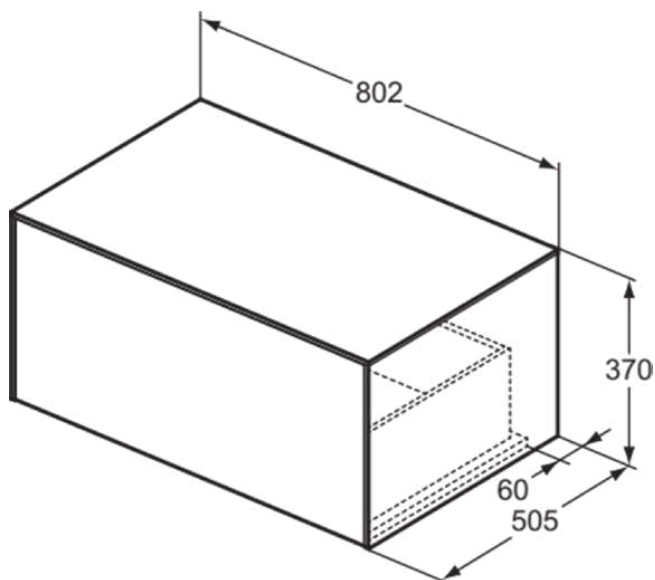

CONCA

T4312Y1

CONCA | Подстолье 802x505x370 мм в покрытии матовый белый, 1 ящик | Без ручек, Ящик с полным выдвижением, Нажимная система, Плавное закрывание, В сборе, Древесина из экологических источников

Фото и схема

Общая информация

Тип изделия:	Мебель
Подтип изделия:	Подстолье
Бренд:	Ideal Standard
Коллекция:	CONCA
Дизайнер:	Palomba Serafini Associati
Colour:	Y1 - Матовый Белый
Эффект обработки поверхности:	Матовые
Высота (мм):	370
Ширина (мм):	802
Длина / Проекция (мм):	505
Способ крепления:	Крепежный комплект
Вес нетто (кг):	31.20
EAN-код:	8014140463436

CONCA

T4312Y1

CONCA | Подстолье 802x505x370 mm в покрытии матовый белый, 1 ящик | Без ручек, Ящик с полным выдвижением, Нажимная система, Плавное закрывание, В сборе, Древесина из экологических источников