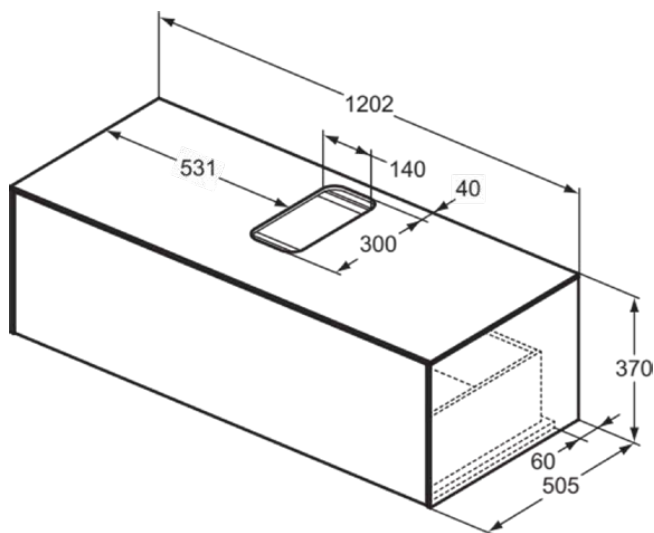

CONCA

T3931Y3

CONCA | Подстолье 1202x505x370 mm в покрытии матовый закат, 1 ящик | Без ручек, Ящик с полным выдвижением, Нажимная система, Плавное закрывание, В сборе, Древесина из экологических источников

Фото и схема

Общая информация

Тип изделия:	Мебель
Подтип изделия:	Подстолье
Бренд:	Ideal Standard
Коллекция:	CONCA
Дизайнер:	Palomba Serafini Associati
Colour:	Y3 - Матовый Закат
Эффект обработки поверхности:	Матовые
Высота (мм):	370
Ширина (мм):	1202
Длина / Проекция (мм):	505
Способ крепления:	Крепежный комплект
Вес нетто (кг):	41.00
EAN-код:	8014140460213