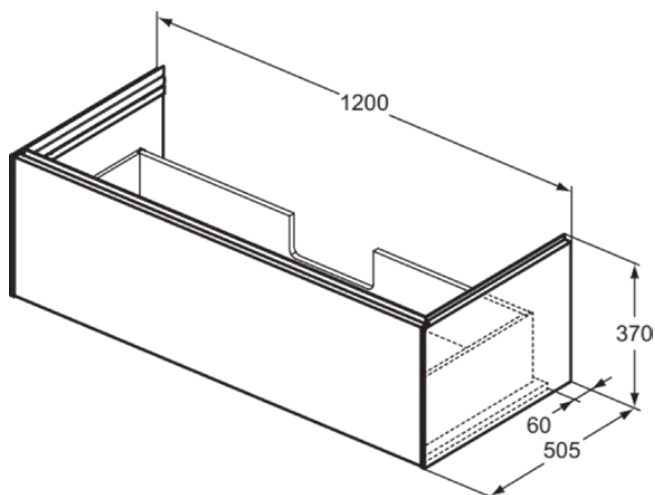

CONCA

T4580Y5

CONCA | Подстолье 1200x505x370 mm в покрытии темный орех, 1 ящик | Без ручек, Ящик с полным выдвижением, Нажимная система, Плавное закрывание, В сборе, Древесина из экологических источников, Шпон

Фото и схема

Общая информация

Тип изделия:	Мебель
Подтип изделия:	Подстолье
Бренд:	Ideal Standard
Коллекция:	CONCA
Дизайнер:	Palomba Serafini Associati
Colour:	Y5 - Темный Орех
Эффект обработки поверхности:	Матовые
Высота (мм):	370
Ширина (мм):	1200
Длина / Проекция (мм):	505
Способ крепления:	Крепежный комплект
Вес нетто (кг):	36.50
EAN-код:	8014140483373