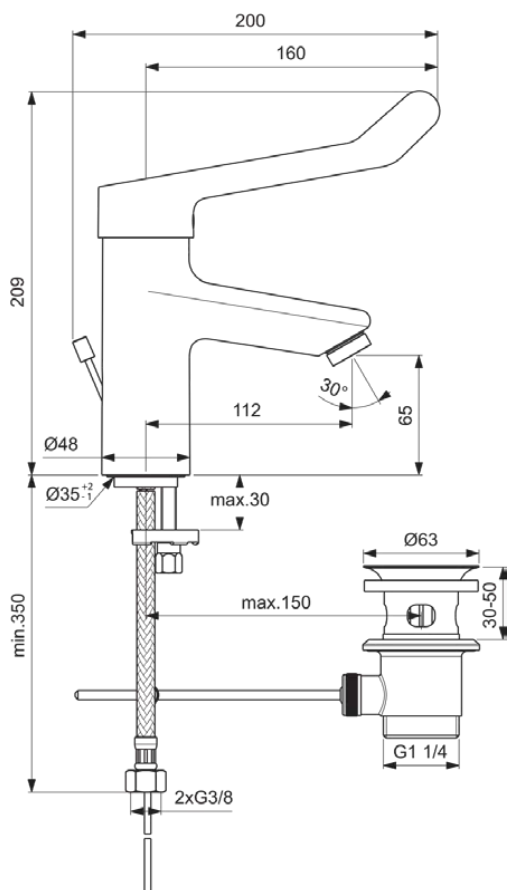

CERAPLUS

BC097AA

CERAPLUS | Смеситель для раковины 48x200x209 мм, 112 мм проекция излива в покрытии хром, 8.4 л/мин (3 bar), с сифоном | Монтаж EasyFix, Технология Click, EPD, Картридж FirmaFlow, Антивандальные, Покрытие SmartShine

Фото и схема

Общая информация

Тип изделия:	Смесители для умывальника
Подтип изделия:	Смеситель для раковины
Бренд:	Ideal Standard
Коллекция:	CERAPLUS
Дизайнер:	Artefakt
Colour:	AA - Хром
Эффект обработки поверхности:	Глянцевые
Высота (мм):	209
Ширина (мм):	48
Длина / Проекция (мм):	200
Способ крепления:	EasyFix
Вес нетто (кг):	1.85
EAN-код:	3800861059530

CERAPLUS

BC097AA

CERAPLUS I Смеситель для раковины 48x200x209 mm, 112 mm проекция излива в покрытии хром, 8.4 l/min (3 bar), с сифоном | Монтаж EasyFix, Технология Click, EPD, Картридж FirmaFlow, Антивандальные, Покрытие SmartShine