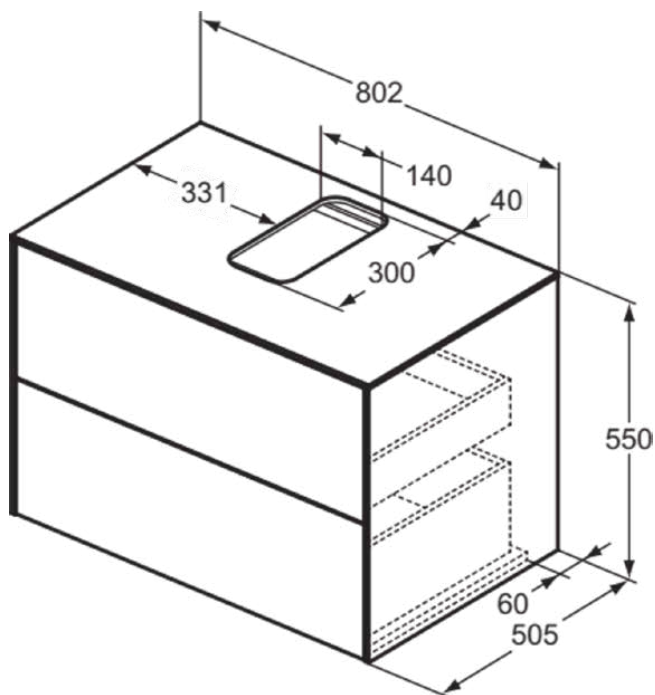

CONCA

T3941Y4

CONCA | Подстолье 802x505x550 mm в покрытии копченый дуб, 2 ящика | Без ручек, Ящик с полным выдвижением, Нажимная система, Плавное закрывание, В сборе, Древесина из экологических источников, Шпон

Фото и схема

Общая информация

Тип изделия:	Мебель
Подтип изделия:	Подстолье
Бренд:	Ideal Standard
Коллекция:	CONCA
Дизайнер:	Palomba Serafini Associati
Colour:	Y4 - Копченый Дуб
Эффект обработки поверхности:	Матовые
Высота (мм):	550
Ширина (мм):	802
Длина / Проекция (мм):	505
Способ крепления:	Крепежный комплект
Вес нетто (кг):	44,00
EAN-код:	8014140460824

CONCA

T3941Y4

CONCA | Подстолье 802x505x550 mm в покрытии копченый дуб, 2 ящика | Без ручек, Ящик с полным выдвиганием, Нажимная система, Плавное закрывание, В сборе, Древесина из экологических источников, Шпон