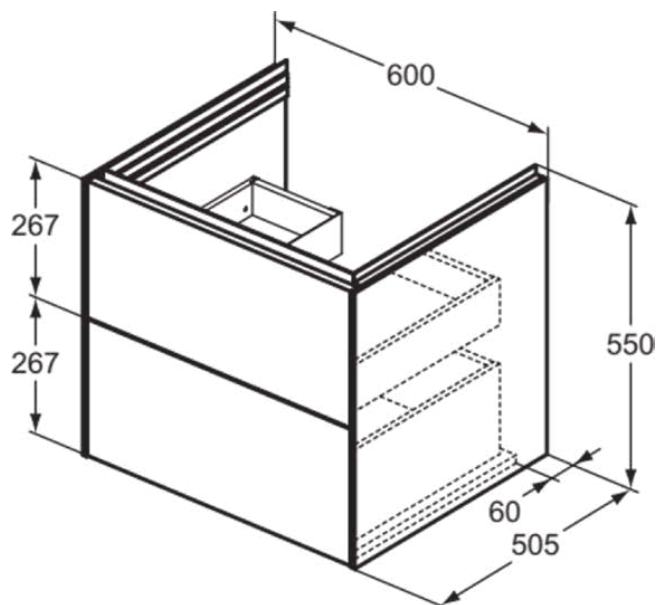

CONCA

T4573Y1

CONCA | Подстолье 600x505x550 mm в покрытии матовый белый, 2 ящика | Без ручек, Ящик с полным выдвижением, Нажимная система, Плавное закрывание, В сборе, Древесина из экологичных источников

Фото и схема

Общая информация

Тип изделия:	Мебель
Подтип изделия:	Подстолье
Бренд:	Ideal Standard
Коллекция:	CONCA
Дизайнер:	Palomba Serafini Associati
Colour:	Y1 - Матовый Белый
Эффект обработки поверхности:	Матовые
Высота (мм):	550
Ширина (мм):	600
Длина / Проекция (мм):	505
Способ крепления:	Крепежный комплект
Вес нетто (кг):	35.50
EAN-код:	8014140482918