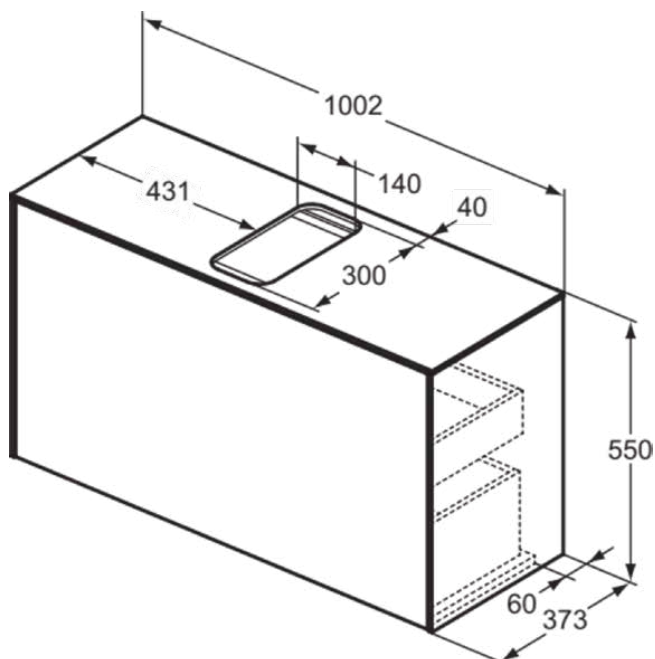

CONCA

T3936Y4

CONCA | Подстолье 1002x373x550 mm в покрытии копченый дуб, 2 ящика | Без ручек, Ящик с полным выдвижением, Нажимная система, Плавное закрывание, В сборе, Древесина из экологических источников, Шпон

Фото и схема

Общая информация

Тип изделия:	Мебель
Подтип изделия:	Подстолье
Бренд:	Ideal Standard
Коллекция:	CONCA
Дизайнер:	Palomba Serafini Associati
Colour:	Y4 - Копченый Дуб
Эффект обработки поверхности:	Матовые
Высота (мм):	550
Ширина (мм):	1002
Длина / Проекция (мм):	373
Способ крепления:	Крепежный комплект
Вес нетто (кг):	40.40
EAN-код:	8014140460527