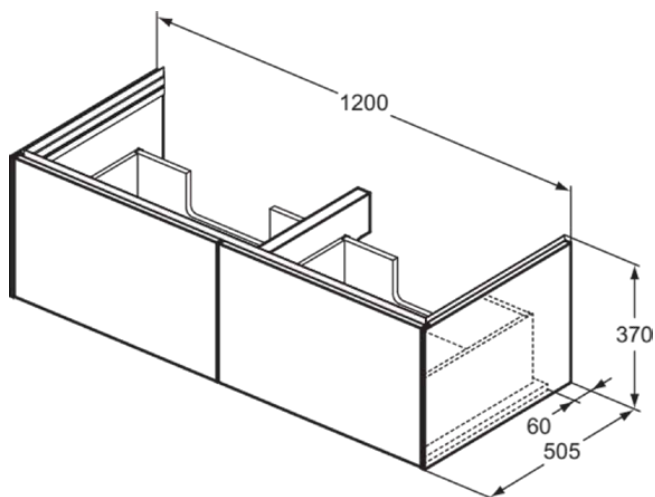

CONCA

T5516Y2

CONCA | Подстолье 1200x505x370 mm в покрытии антрацит матовый, 2 ящика | Без ручек, Ящик с полным выдвижением, Нажимная система, Плавное закрывание, В сборе, Древесина из экологических источников

Фото и схема

Общая информация

Тип изделия:	Мебель
Подтип изделия:	Подстолье
Бренд:	Ideal Standard
Коллекция:	CONCA
Дизайнер:	Palomba Serafini Associati
Colour:	Y2 - Антрацит Матовый
Эффект обработки поверхности:	Матовые
Высота (мм):	370
Ширина (мм):	1200
Длина / Проекция (мм):	505
Способ крепления:	Крепежный комплект
Вес нетто (кг):	42.00
EAN-код:	8014140513629