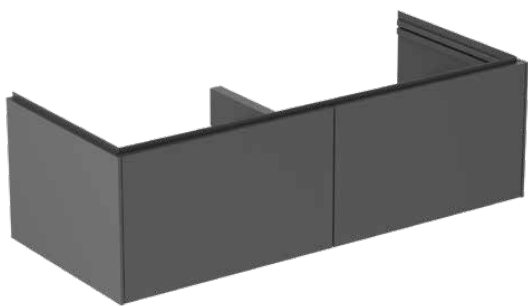

CONCA

T5516Y2

CONCA | Подстолье 1200x505x370 mm в покрытии антрацит матовый, 2 ящика | Без ручек, Ящик с полным выдвижением, Нажимная система, Плавное закрывание, В сборе, Древесина из экологических источников

Фото и схема

Общая информация

Тип изделия:	Мебель
Подтип изделия:	Подстолье
Бренд:	Ideal Standard
Коллекция:	CONCA
Дизайнер:	Palomba Serafini Associati
Colour:	Y2 - Антрацит Матовый
Эффект обработки поверхности:	Матовые
Высота (мм):	370
Ширина (мм):	1200
Длина / Проекция (мм):	505
Способ крепления:	Крепежный комплект
Вес нетто (кг):	42.00
EAN-код:	8014140513629

Механизм закрывания:	Микролифт
Код цвета:	Y2
Описание цвета:	антрацит матовый
Угловая модель:	Нет
Ящик с полным выдвижением:	Yes
Ручка(и):	Без ручек
Регулируемые ножки:	Нет
Количество дверей (всего):	0
Количество дверей, левое открывание:	0
Количество дверей, правое открывание:	0
Количество выдвижных ящиков (всего):	2
Количество внешних выдвижных ящиков:	2

CONCA

T5516Y2

CONCA | Подстолье 1200x505x370 mm в покрытии антрацит матовый, 2 ящика | Без ручек, Ящик с полным выдвижением, Нажимная система, Плавное закрывание, В сборе, Древесина из экологичных источников