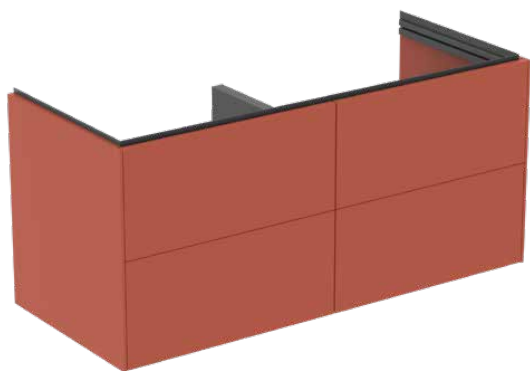

CONCA

T5517Y3

CONCA | Подстолье 1200x505x550 mm в покрытии матовый закат, 4 ящика | Без ручек, Ящик с полным выдвижением, Нажимная система, Плавное закрывание, В сборе, Древесина из экологических источников

Фото и схема

Общая информация

Тип изделия:	Мебель
Подтип изделия:	Подстолье
Бренд:	Ideal Standard
Коллекция:	CONCA
Дизайнер:	Palomba Serafini Associati
Colour:	Y3 - Матовый Закат
Эффект обработки поверхности:	Матовые
Высота (мм):	550
Ширина (мм):	1200
Длина / Проекция (мм):	505
Способ крепления:	Крепежный комплект
Вес нетто (кг):	58.00
EAN-код:	8014140513698

Механизм закрывания:	Микролифт
Код цвета:	Y3
Описание цвета:	матовый закат
Угловая модель:	Нет
Ящик с полным выдвижением:	Yes
Ручка(и):	Без ручек
Регулируемые ножки:	Нет
Количество дверей (всего):	0
Количество дверей, левое открывание:	0
Количество дверей, правое открывание:	0
Количество выдвижных ящиков (всего):	4
Количество внешних выдвижных ящиков:	4

CONCA

T5517Y3

CONCA | Подстолье 1200x505x550 mm в покрытии матовый закат, 4 ящика | Без ручек, Ящик с полным выдвижением, Нажимная система, Плавное закрытие, В сборе, Древесина из экологических источников