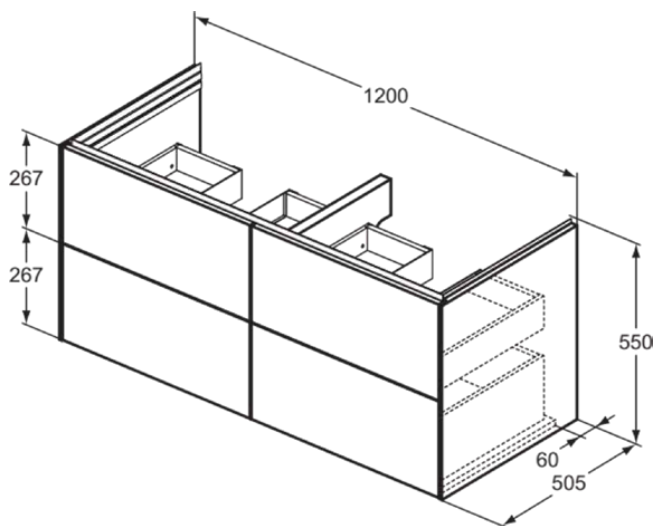

CONCA

T5517Y3

CONCA | Подстолье 1200x505x550 mm в покрытии матовый закат, 4 ящика | Без ручек, Ящик с полным выдвижением, Нажимная система, Плавное закрывание, В сборе, Древесина из экологических источников

Фото и схема

Общая информация

Тип изделия:	Мебель
Подтип изделия:	Подстолье
Бренд:	Ideal Standard
Коллекция:	CONCA
Дизайнер:	Palomba Serafini Associati
Colour:	Y3 - Матовый Закат
Эффект обработки поверхности:	Матовые
Высота (мм):	550
Ширина (мм):	1200
Длина / Проекция (мм):	505
Способ крепления:	Крепежный комплект
Вес нетто (кг):	58.00
EAN-код:	8014140513698