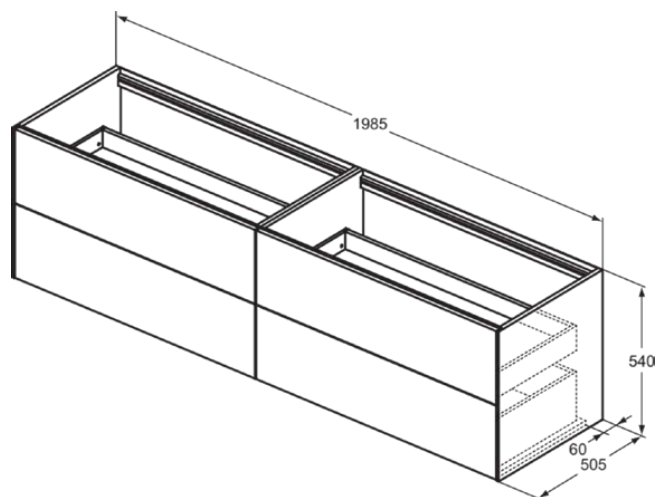

CONCA

T3993Y1

CONCA | Подстолье 1985x505x540 mm в покрытии матовый белый, 4 ящика | Без ручек, Ящик с полным выдвижением, Нажимная система, Плавное закрывание, В сборе, Древесина из экологических источников

Фото и схема

Общая информация

Тип изделия:	Мебель
Подтип изделия:	Подстолье
Бренд:	Ideal Standard
Коллекция:	CONCA
Дизайнер:	Palomba Serafini Associati
Colour:	Y1 - Матовый Белый
Эффект обработки поверхности:	Матовые
Высота (мм):	540
Ширина (мм):	1985
Длина / Проекция (мм):	505
Способ крепления:	Крепежный комплект
Вес нетто (кг):	88.50
EAN-код:	8014140462736

CONCA

T3993Y1

CONCA | Подстолье 1985x505x540 mm в покрытии матовый белый, 4 ящика | Без ручек, Ящик с полным выдвижением, Нажимная система, Плавное закрытие, В сборе, Древесина из экологических источников