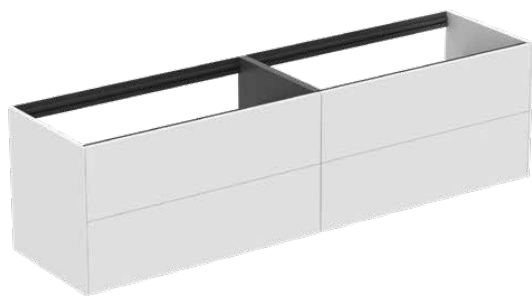

CONCA

T3993Y1

CONCA | Подстолье 1985x505x540 mm в покрытии матовый белый, 4 ящика | Без ручек, Ящик с полным выдвижением, Нажимная система, Плавное закрывание, В сборе, Древесина из экологических источников

Фото и схема

Общая информация

Тип изделия:	Мебель
Подтип изделия:	Подстолье
Бренд:	Ideal Standard
Коллекция:	CONCA
Дизайнер:	Palomba Serafini Associati
Colour:	Y1 - Матовый Белый
Эффект обработки поверхности:	Матовые
Высота (мм):	540
Ширина (мм):	1985
Длина / Проекция (мм):	505
Способ крепления:	Крепежный комплект
Вес нетто (кг):	88.50
EAN-код:	8014140462736

Механизм закрывания:	Микролифт
Код цвета:	Y1
Описание цвета:	матовый белый
Угловая модель:	Нет
Ящик с полным выдвижением:	Yes
Ручка(и):	Без ручек
Регулируемые ножки:	Нет
Материал:	Дерево
Качество материала (структура / корпус):	3-слойная ДСП высокой плотности
Количество дверей (всего):	0
Количество дверей, левое открывание:	0
Количество дверей, правое открывание:	0
Количество выдвижных ящиков (всего):	4

CONCA

T3993Y1

CONCA | Подстолье 1985x505x540 mm в покрытии матовый белый, 4 ящика | Без ручек, Ящик с полным выдвижением, Нажимная система, Плавное закрытие, В сборе, Древесина из экологических источников