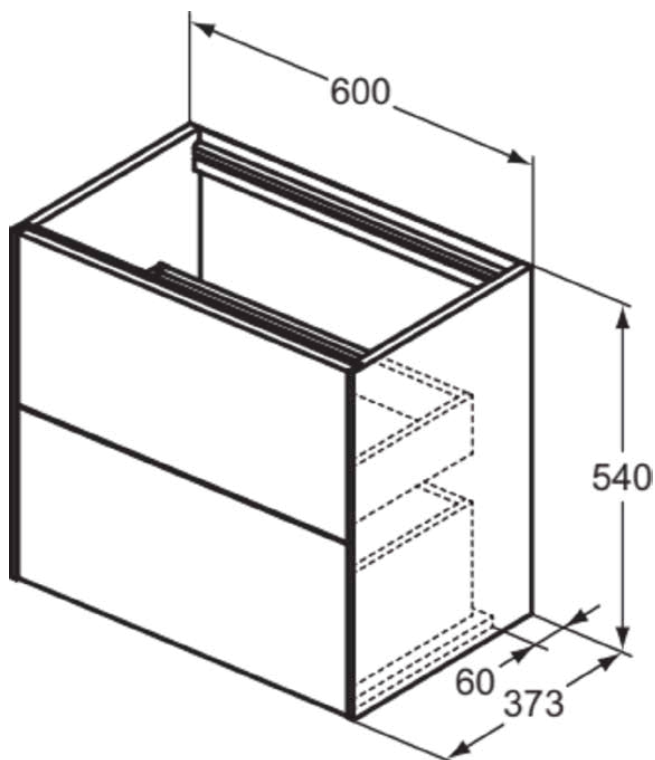

CONCA

T4354Y3

CONCA | Подстолье 600x373x540 mm в покрытии матовый закат, 2 ящика | Без ручек, Ящик с полным выдвижением, Нажимная система, Плавное закрывание, Экономия пространства, В сборе, Древесина из экологичных источников

Фото и схема

Общая информация

Тип изделия:	Мебель
Подтип изделия:	Подстолье
Бренд:	Ideal Standard
Коллекция:	CONCA
Дизайнер:	Palomba Serafini Associati
Colour:	Y3 - Матовый Закат
Эффект обработки поверхности:	Матовые
Высота (мм):	540
Ширина (мм):	600
Длина / Проекция (мм):	373
Способ крепления:	Крепежный комплект
Вес нетто (кг):	27.50
EAN-код:	8014140465683