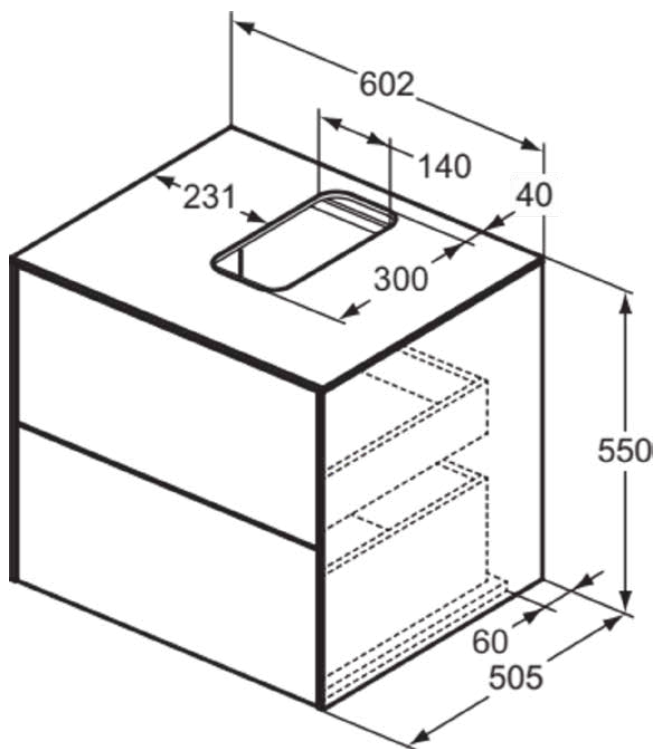

CONCA

T3940Y1

CONCA | Подстолье 602x505x550 mm в покрытии матовый белый, 2 ящика | Без ручек, Ящик с полным выдвижением, Нажимная система, Плавное закрывание, В сборе, Древесина из экологичных источников

Фото и схема

Общая информация

Тип изделия:	Мебель
Подтип изделия:	Подстолье
Бренд:	Ideal Standard
Коллекция:	CONCA
Дизайнер:	Palomba Serafini Associati
Colour:	Y1 - Матовый Белый
Эффект обработки поверхности:	Матовые
Высота (мм):	550
Ширина (мм):	602
Длина / Проекция (мм):	505
Способ крепления:	Крепежный комплект
Вес нетто (кг):	38.00
EAN-код:	8014140460732

CONCA

T3940Y1

CONCA | Подстолье 602x505x550 mm в покрытии матовый белый, 2 ящика | Без ручек, Ящик с полным выдвижением, Нажимная система, Плавное закрывание, В сборе, Древесина из экологических источников