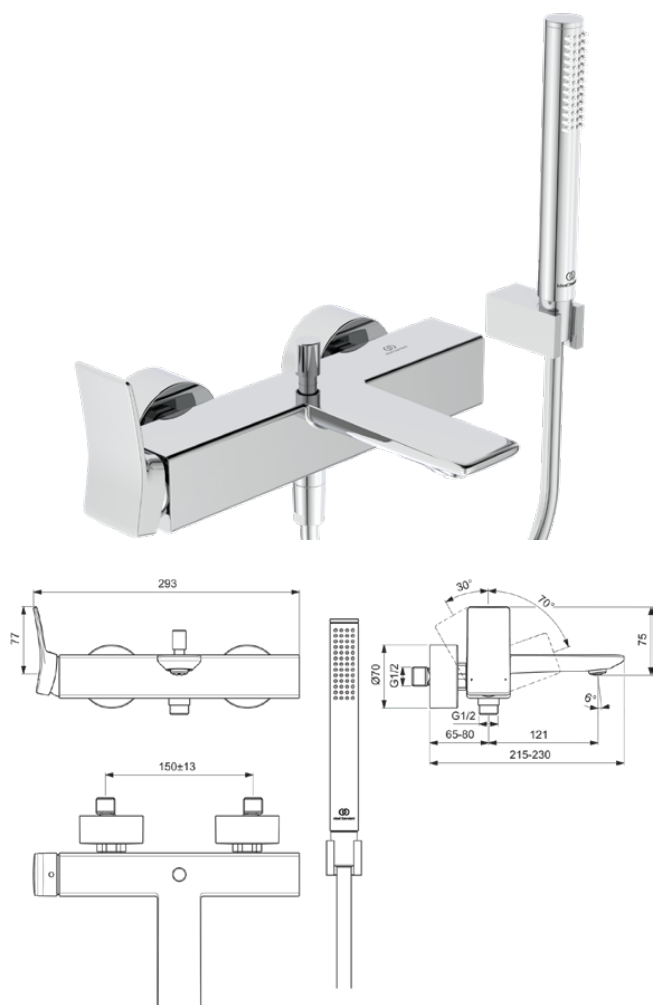

CONCA

BC763AA

CONCA | Набор со смесителем для ванны/душа 293x230x112 mm, 186 mm проекция излива в покрытии хром, 20.0 l/min (3 bar) | Выпрямитель струи, Технология Click, EPD, Картридж FirmaFlow, Покрытие SmartShine

Фото и схема

Общая информация

Тип изделия:	Смесители для ванны и душа
Подтип изделия:	Набор со смесителем для ванны/душа
Бренд:	Ideal Standard
Коллекция:	CONCA
Дизайнер:	Palomba Serafini Associati
Colour:	AA - Хром
Эффект обработки поверхности:	Глянцевые
Высота (мм):	112
Ширина (мм):	293
Длина / Проекция (мм):	215 - 230
Способ крепления:	S-соединители
Вес нетто (кг):	3.64
EAN-код:	3800861084792

Изделия в комплекте

BC762AA:	CONCA Настенный смеситель для ванны/душа 293x230x112 mm, 186 mm проекция излива в покрытии хром, 20.0 l/min (3 bar)
BC774AA:	IDEALRAIN Однофункциональная лейка 25x25x198 mm в покрытии хром, 8 l/min (3 bar)
BE125AA:	IDEALRAIN Шланг для душа 1250 mm в покрытии хром
BC770AA:	IDEALRAIN Душевой кронштейн 30x60x30 mm в покрытии хром

CONCA | Набор со смесителем для ванны/душа 293x230x112 mm, 186 mm проекция излива в покрытии хром, 20.0 l/min (3 bar) | Выпрямитель струи, Технология Click, EPD, Картридж FirmaFlow, Покрытие SmartShine