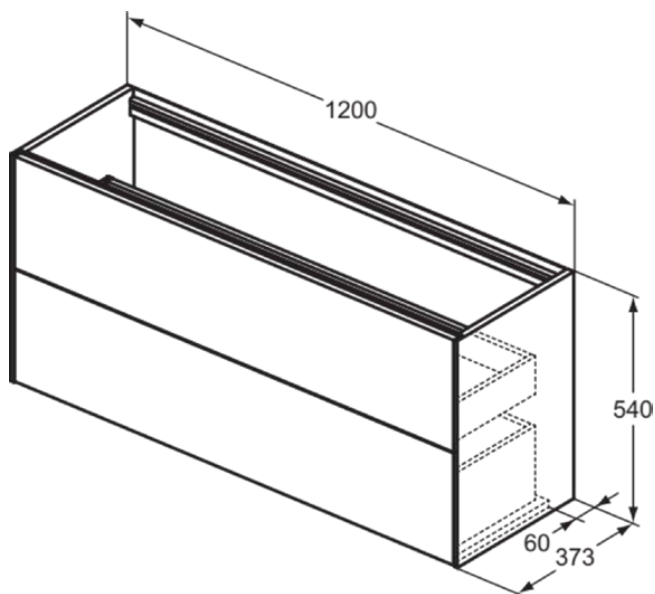

## T3951Y5

CONCA | Подстолье 1200x373x540 mm в покрытии темный орех, 2 ящика | Без ручек, Ящик с полным выдвижением, Нажимная система, Плавное закрывание, В сборе, Древесина из экологических источников, Шпон

### Общая информация

Тип изделия:	Мебель
Подтип изделия:	Подстолье
Бренд:	Ideal Standard
Коллекция:	CONCA
Дизайнер:	Palomba Serafini Associati
Colour:	Y5 - Темный Орех
Эффект обработки поверхности:	Матовые
Высота (мм):	540
Ширина (мм):	1200
Длина / Проекция (мм):	373
Способ крепления:	Крепежный комплект
Вес нетто (кг):	41.00
EAN-код:	8014140461432