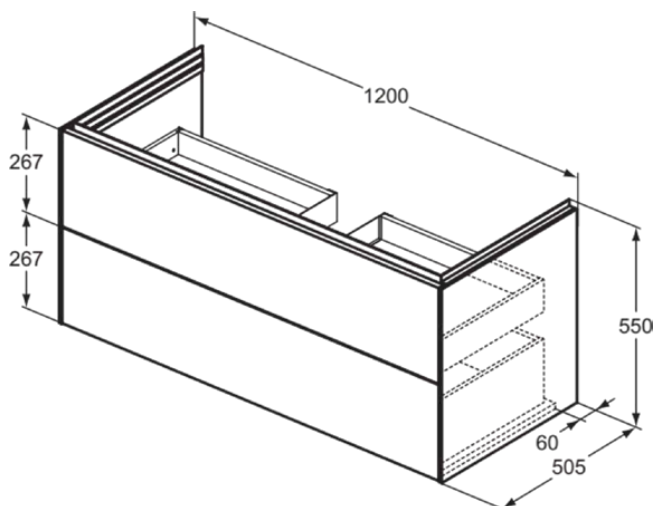

CONCA

T4576Y5

CONCA | Подстолье 1200x505x550 mm в покрытии темный орех, 2 ящика | Без ручек, Ящик с полным выдвижением, Нажимная система, Плавное закрывание, В сборе, Древесина из экологических источников, Шпон

Фото и схема

Общая информация

Тип изделия:	Мебель
Подтип изделия:	Подстолье
Бренд:	Ideal Standard
Коллекция:	CONCA
Дизайнер:	Palomba Serafini Associati
Colour:	Y5 - Темный Орех
Эффект обработки поверхности:	Матовые
Высота (мм):	550
Ширина (мм):	1200
Длина / Проекция (мм):	505
Способ крепления:	Крепежный комплект
Вес нетто (кг):	51.90
EAN-код:	8014140483137