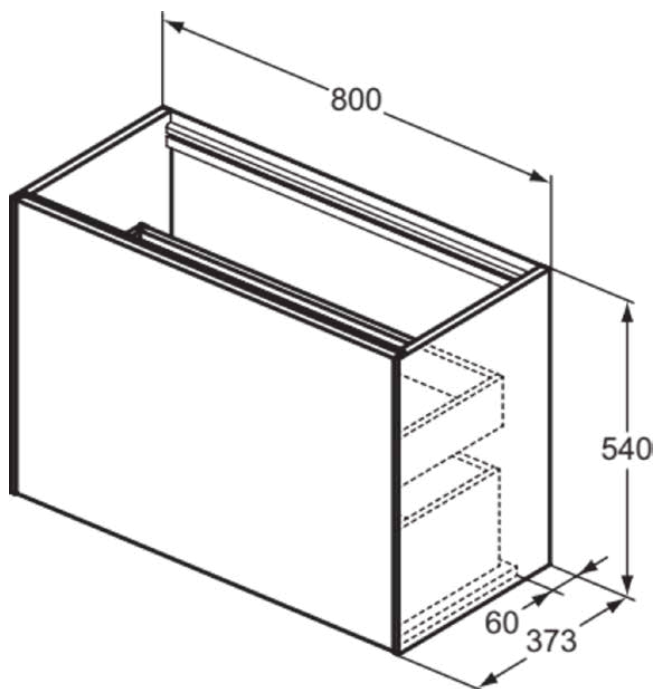

CONCA

T3994Y6

CONCA | Подстолье 800x373x540 mm в покрытии светлый дуб, 2 ящика | Без ручек, Ящик с полным выдвижением, Нажимная система, Плавное закрывание, В сборе, Древесина из экологических источников, Шпон

Фото и схема

Общая информация

Тип изделия:	Мебель
Подтип изделия:	Подстолье
Бренд:	Ideal Standard
Коллекция:	CONCA
Дизайнер:	Palomba Serafini Associati
Colour:	Y6 - Светлый Дуб
Эффект обработки поверхности:	Матовые
Высота (мм):	540
Ширина (мм):	800
Длина / Проекция (мм):	373
Способ крепления:	Крепежный комплект
Вес нетто (кг):	33.00
EAN-код:	8014140462842