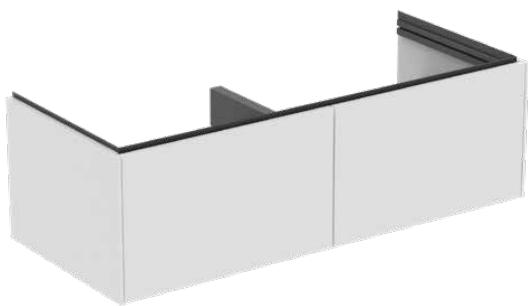

CONCA

T5516Y1

CONCA | Подстолье 1200x505x370 mm в покрытии матовый белый, 2 ящика | Без ручек, Ящик с полным выдвижением, Нажимная система, Плавное закрывание, В сборе, Древесина из экологичных источников

Фото и схема

Общая информация

Тип изделия:	Мебель
Подтип изделия:	Подстолье
Бренд:	Ideal Standard
Коллекция:	CONCA
Дизайнер:	Palomba Serafini Associati
Colour:	Y1 - Матовый Белый
Эффект обработки поверхности:	Матовые
Высота (мм):	370
Ширина (мм):	1200
Длина / Проекция (мм):	505
Способ крепления:	Крепежный комплект
Вес нетто (кг):	42.00
EAN-код:	8014140513612

Механизм закрывания:	Микролифт
Код цвета:	Y1
Описание цвета:	матовый белый
Угловая модель:	Нет
Ящик с полным выдвижением:	Yes
Ручка(и):	Без ручек
Регулируемые ножки:	Нет
Количество дверей (всего):	0
Количество дверей, левое открывание:	0
Количество дверей, правое открывание:	0
Количество выдвижных ящиков (всего):	2
Количество внешних выдвижных ящиков:	2

CONCA

T5516Y1

CONCA | Подстолье 1200x505x370 mm в покрытии матовый белый, 2 ящика | Без ручек, Ящик с полным выдвижением, Нажимная система, Плавное закрытие, В сборе, Древесина из экологичных источников