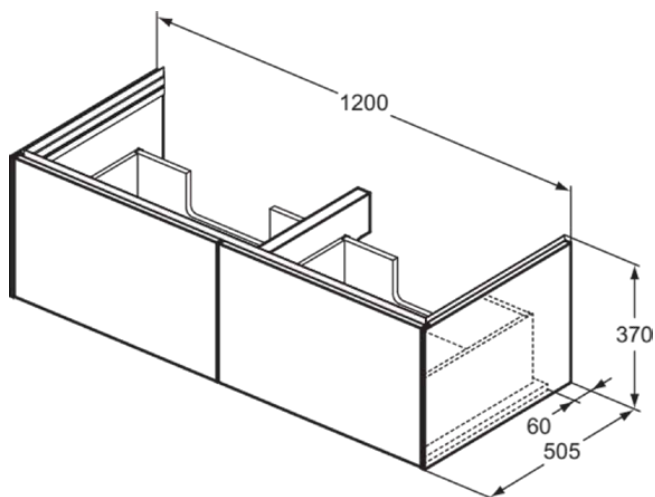

CONCA

T5516Y1

CONCA | Подстолье 1200x505x370 mm в покрытии матовый белый, 2 ящика | Без ручек, Ящик с полным выдвижением, Нажимная система, Плавное закрывание, В сборе, Древесина из экологичных источников

Фото и схема

Общая информация

Тип изделия:	Мебель
Подтип изделия:	Подстолье
Бренд:	Ideal Standard
Коллекция:	CONCA
Дизайнер:	Palomba Serafini Associati
Colour:	Y1 - Матовый Белый
Эффект обработки поверхности:	Матовые
Высота (мм):	370
Ширина (мм):	1200
Длина / Проекция (мм):	505
Способ крепления:	Крепежный комплект
Вес нетто (кг):	42.00
EAN-код:	8014140513612

CONCA

T5516Y1

CONCA | Подстолье 1200x505x370 mm в покрытии матовый белый, 2 ящика | Без ручек, Ящик с полным выдвижением, Нажимная система, Плавное закрытие, В сборе, Древесина из экологичных источников