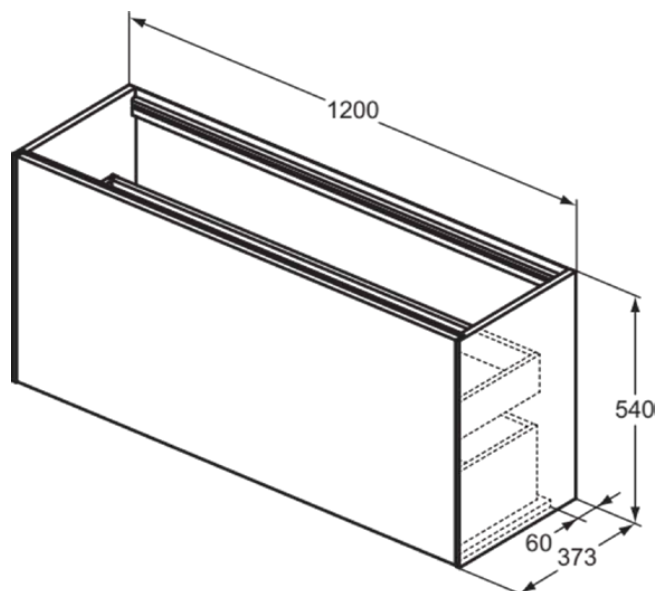

## T3939Y3

CONCA | Подстолье 1200x373x540 mm в покрытии матовый закат, 2 ящика | Без ручек, Ящик с полным выдвижением, Нажимная система, Плавное закрывание, В сборе, Древесина из экологических источников

### Общая информация

|                               |                            |
|-------------------------------|----------------------------|
| Тип изделия:                  | Мебель                     |
| Подтип изделия:               | Подстолье                  |
| Бренд:                        | Ideal Standard             |
| Коллекция:                    | CONCA                      |
| Дизайнер:                     | Palomba Serafini Associati |
| Colour:                       | Y3 - Матовый Закат         |
| Эффект обработки поверхности: | Матовые                    |
| Высота (мм):                  | 540                        |
| Ширина (мм):                  | 1200                       |
| Длина / Проекция (мм):        | 373                        |
| Способ крепления:             | Крепежный комплект         |
| Вес нетто (кг):               | 45.50                      |
| EAN-код:                      | 8014140460695              |