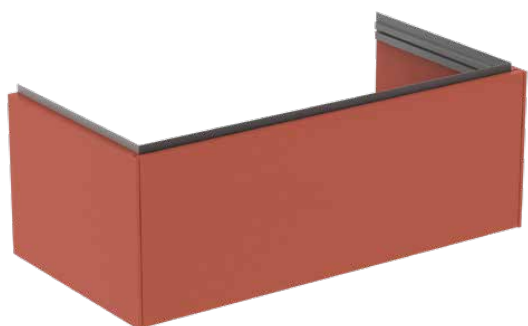

## T4579Y3

CONCA | Подстолье 1000x505x370 mm в покрытии матовый закат, 1 ящик | Без ручек, Ящик с полным выдвижением, Нажимная система, Плавное закрывание, В сборе, Древесина из экологических источников

### Общая информация

Тип изделия:	Мебель
Подтип изделия:	Подстолье
Бренд:	Ideal Standard
Коллекция:	CONCA
Дизайнер:	Palomba Serafini Associati
Colour:	Y3 - Матовый Закат
Эффект обработки поверхности:	Матовые
Высота (мм):	370
Ширина (мм):	1000
Длина / Проекция (мм):	505
Способ крепления:	Крепежный комплект
Вес нетто (кг):	34.70
EAN-код:	8014140483298