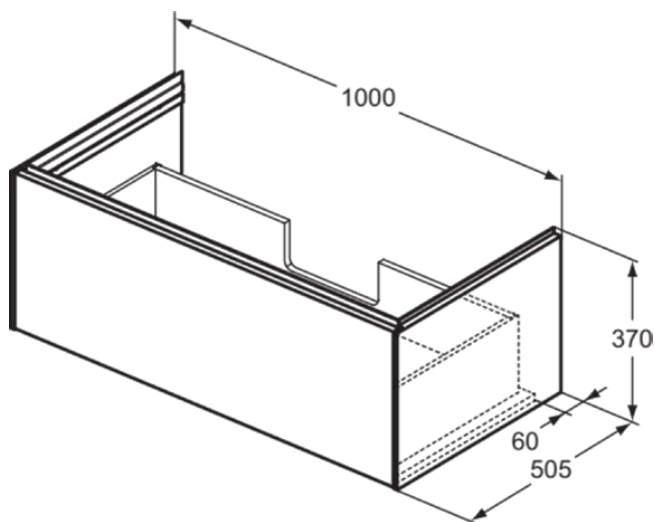

## T4579Y3

CONCA | Подстолье 1000x505x370 mm в покрытии матовый закат, 1 ящик | Без ручек, Ящик с полным выдвижением, Нажимная система, Плавное закрывание, В сборе, Древесина из экологических источников

### Общая информация

Тип изделия:	Мебель
Подтип изделия:	Подстолье
Бренд:	Ideal Standard
Коллекция:	CONCA
Дизайнер:	Palomba Serafini Associati
Colour:	Y3 - Матовый Закат
Эффект обработки поверхности:	Матовые
Высота (мм):	370
Ширина (мм):	1000
Длина / Проекция (мм):	505
Способ крепления:	Крепежный комплект
Вес нетто (кг):	34.70
EAN-код:	8014140483298