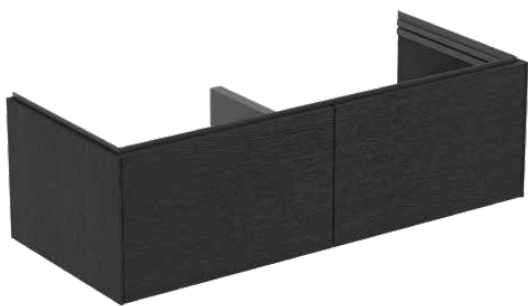

CONCA

T5516Y4

CONCA | Подстолье 1200x505x370 mm в покрытии копченый дуб, 2 ящика | Без ручек, Ящик с полным выдвижением, Нажимная система, Плавное закрывание, В сборе, Древесина из экологических источников, Шпон

Фото и схема

Общая информация

Тип изделия:	Мебель
Подтип изделия:	Подстолье
Бренд:	Ideal Standard
Коллекция:	CONCA
Дизайнер:	Palomba Serafini Associati
Colour:	Y4 - Копченый Дуб
Эффект обработки поверхности:	Матовые
Высота (мм):	370
Ширина (мм):	1200
Длина / Проекция (мм):	505
Способ крепления:	Крепежный комплект
Вес нетто (кг):	42.00
EAN-код:	8014140513643

Спецификации с продукцией

Механизм закрывания:	Микролифт
Код цвета:	Y4
Описание цвета:	копченый дуб
Угловая модель:	Нет
Ящик с полным выдвижением:	Yes
Ручка(и):	Без ручек
Регулируемые ножки:	Нет
Количество дверей (всего):	0
Количество дверей, левое открывание:	0
Количество дверей, правое открывание:	0
Количество выдвижных ящиков (всего):	2