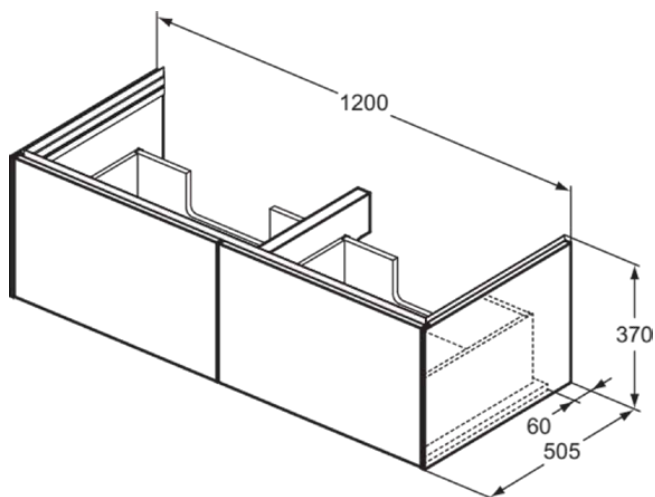

CONCA

T5516Y4

CONCA | Подстолье 1200x505x370 mm в покрытии копченый дуб, 2 ящика | Без ручек, Ящик с полным выдвижением, Нажимная система, Плавное закрывание, В сборе, Древесина из экологических источников, Шпон

Фото и схема

Общая информация

Тип изделия:	Мебель
Подтип изделия:	Подстолье
Бренд:	Ideal Standard
Коллекция:	CONCA
Дизайнер:	Palomba Serafini Associati
Colour:	Y4 - Копченый Дуб
Эффект обработки поверхности:	Матовые
Высота (мм):	370
Ширина (мм):	1200
Длина / Проекция (мм):	505
Способ крепления:	Крепежный комплект
Вес нетто (кг):	42.00
EAN-код:	8014140513643