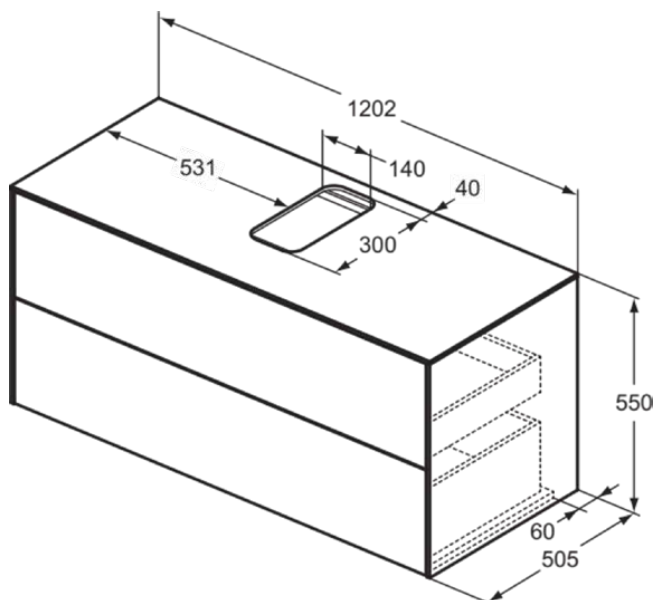

## T3943Y4

CONCA | Подстолье 1202x505x550 mm в покрытии копченый дуб, 2 ящика | Без ручек, Ящик с полным выдвижением, Нажимная система, Плавное закрывание, В сборе, Древесина из экологических источников, Шпон

### Общая информация

Тип изделия:	Мебель
Подтип изделия:	Подстолье
Бренд:	Ideal Standard
Коллекция:	CONCA
Дизайнер:	Palomba Serafini Associati
Colour:	Y4 - Копченый Дуб
Эффект обработки поверхности:	Матовые
Высота (мм):	550
Ширина (мм):	1202
Длина / Проекция (мм):	505
Способ крепления:	Крепежный комплект
Вес нетто (кг):	56.40
EAN-код:	8014140460947