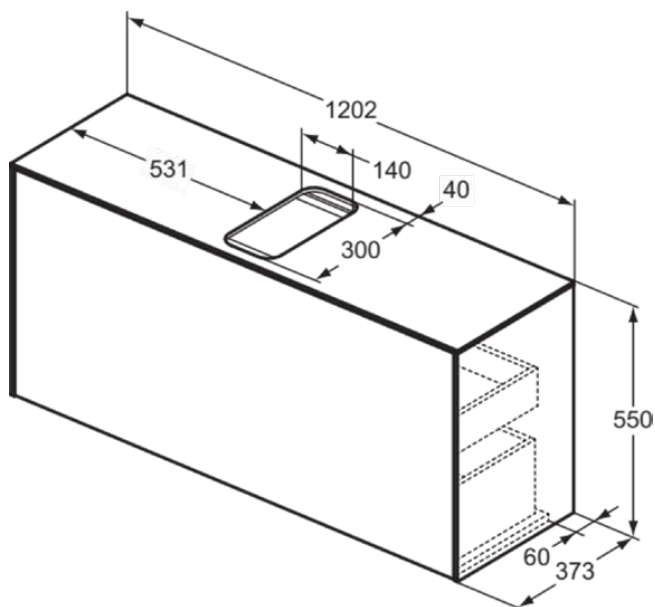

CONCA

T3937Y4

CONCA | Подстолье 1202x373x550 mm в покрытии копченый дуб, 2 ящика | Без ручек, Ящик с полным выдвижением, Нажимная система, Плавное закрывание, В сборе, Древесина из экологических источников, Шпон

Фото и схема

Общая информация

| | |
|-------------------------------|----------------------------|
| Тип изделия: | Мебель |
| Подтип изделия: | Подстолье |
| Бренд: | Ideal Standard |
| Коллекция: | CONCA |
| Дизайнер: | Palomba Serafini Associati |
| Colour: | Y4 - Копченый Дуб |
| Эффект обработки поверхности: | Матовые |
| Высота (мм): | 550 |
| Ширина (мм): | 1202 |
| Длина / Проекция (мм): | 373 |
| Способ крепления: | Крепежный комплект |
| Вес нетто (кг): | 45.50 |
| EAN-код: | 8014140460589 |