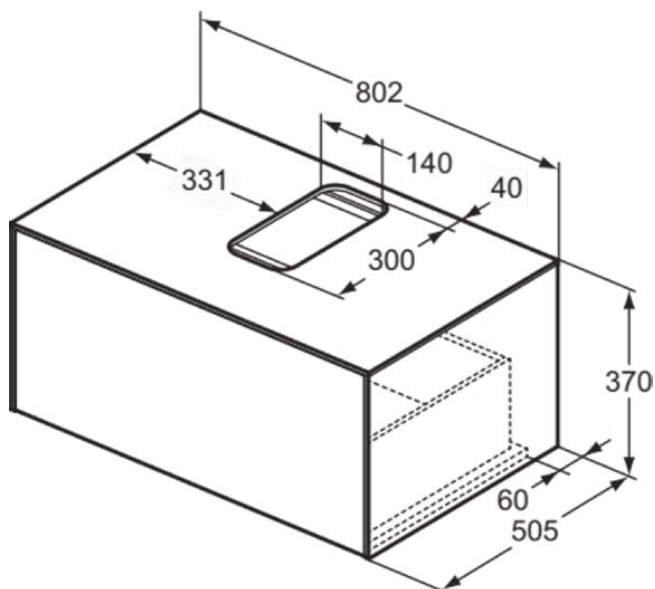

## T3929Y3

CONCA | Подстолье 802x505x370 mm в покрытии матовый закат, 1 ящик | Без ручек, Ящик с полным выдвижением, Нажимная система, Плавное закрывание, В сборе, Древесина из экологических источников

### Общая информация

Тип изделия:	Мебель
Подтип изделия:	Подстолье
Бренд:	Ideal Standard
Коллекция:	CONCA
Дизайнер:	Palomba Serafini Associati
Colour:	Y3 - Матовый Закат
Эффект обработки поверхности:	Матовые
Высота (мм):	370
Ширина (мм):	802
Длина / Проекция (мм):	505
Способ крепления:	Крепежный комплект
Вес нетто (кг):	31.20
EAN-код:	8014140460091