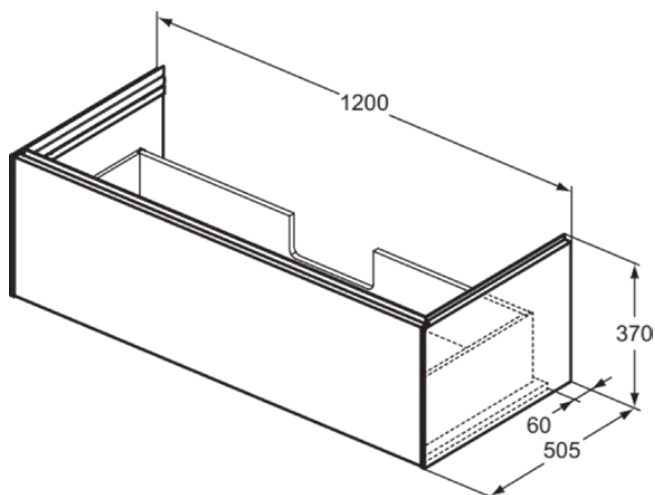

## T4580Y4

CONCA | Подстолье 1200x505x370 mm в покрытии копченый дуб, 1 ящик | Без ручек, Ящик с полным выдвижением, Нажимная система, Плавное закрывание, В сборе, Древесина из экологических источников, Шпон

### Общая информация

|                               |                            |
|-------------------------------|----------------------------|
| Тип изделия:                  | Мебель                     |
| Подтип изделия:               | Подстолье                  |
| Бренд:                        | Ideal Standard             |
| Коллекция:                    | CONCA                      |
| Дизайнер:                     | Palomba Serafini Associati |
| Colour:                       | Y4 - Копченый Дуб          |
| Эффект обработки поверхности: | Матовые                    |
| Высота (мм):                  | 370                        |
| Ширина (мм):                  | 1200                       |
| Длина / Проекция (мм):        | 505                        |
| Способ крепления:             | Крепежный комплект         |
| Вес нетто (кг):               | 36.50                      |
| EAN-код:                      | 8014140483366              |