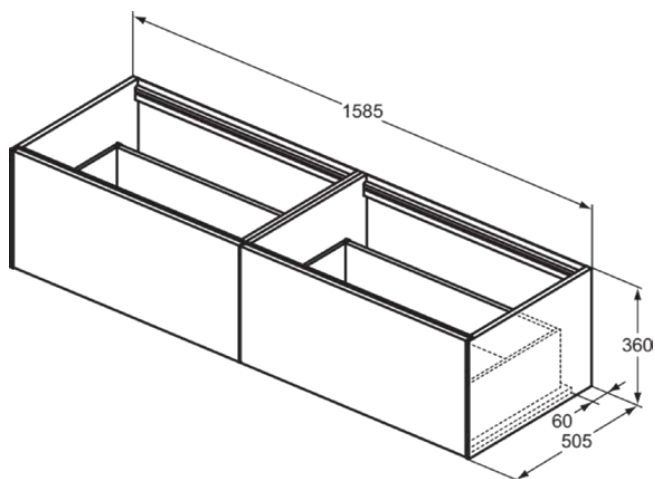

## T3984Y1

CONCA | Подстолье 1585x505x360 mm в покрытии матовый белый, 2 ящика | Без ручек, Ящик с полным выдвижением, Нажимная система, Плавное закрывание, В сборе, Древесина из экологических источников

### Общая информация

Тип изделия:	Мебель
Подтип изделия:	Подстолье
Бренд:	Ideal Standard
Коллекция:	CONCA
Дизайнер:	Palomba Serafini Associati
Colour:	Y1 - Матовый Белый
Эффект обработки поверхности:	Матовые
Высота (мм):	360
Ширина (мм):	1585
Длина / Проекция (мм):	505
Способ крепления:	Крепежный комплект
Вес нетто (кг):	51.50
EAN-код:	8014140462194