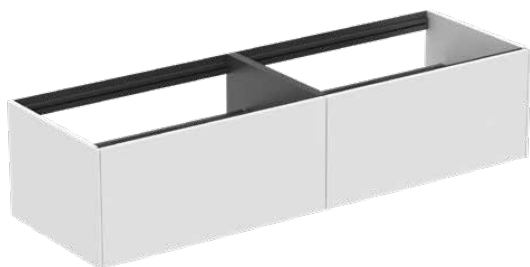

## T3984Y1

CONCA | Подстолье 1585x505x360 mm в покрытии матовый белый, 2 ящика | Без ручек, Ящик с полным выдвижением, Нажимная система, Плавное закрывание, В сборе, Древесина из экологических источников

### Общая информация

Тип изделия:	Мебель
Подтип изделия:	Подстолье
Бренд:	Ideal Standard
Коллекция:	CONCA
Дизайнер:	Palomba Serafini Associati
Colour:	Y1 - Матовый Белый
Эффект обработки поверхности:	Матовые
Высота (мм):	360
Ширина (мм):	1585
Длина / Проекция (мм):	505
Способ крепления:	Крепежный комплект
Вес нетто (кг):	51.50
EAN-код:	8014140462194